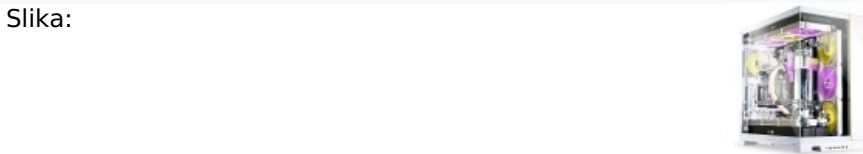

RAČUNAR DSCL RYZEN 5 7600X/32GB/M.2 1TB/RX 7600 8GB/650WNaziv: RAČUNAR DSCL RYZEN 5 7600X/32GB/M.2 1TB/RX
7600 8GB/650W

Šifra: #BM88912091726045894778

Barkod: 2024240700009

Proizvođač: DSC - POWERED BY ASROCK

Detalji

Kategorija: DESKTOP RAČUNARI BEZ OS

Oznake:

Atributi:

CenaCena sa PDV: 201,225.00 RSD *WEB CENA
221,347.50 RSD *Cena za odloženo web plaćanje**Ostalo**

Opis:	Platforma	AMD
	Tip procesora	CPU AM5 AMD Ryzen 5 7600X, 6C/12T,
	Opis procesora	CPU AM5 AMD Ryzen 5 7600X, 6C/12T, 4.70-5.30GHz
	Model procesora	100-000000593 + CPU Hladnjak Jonsbo CR-3000 White TDP: 260W ARGB, 2x 120mm, 7x heatpipe
	Maticna ploca	MB AMD AM5 ASRock B650 STEEL LEGEND WIFI
	Tip grafičke karte:	Diskretna
	Grafička karta (opis)	SVGA Asrock Radeon RX 7600 Steel Legend 8G GDDR6 OC, RX7600 SL 8GO
	Ram memorija	32GB
	Opis memorije	RAM DIMM DDR5 2x 16GB 6000MHz White EXPO KF560C36BWE-16
	HDD1	SSD M.2 1TB

Hard Disk (opis)	SSD M.2 NVMe 1TB Kingston SNV2S/1000G
HDD2 (opis)	Nema
Mrežni interfejs	Realtek® 2.5GbE LAN chip (2.5 Gbps/1 Gbps/100 Mbps)
Audio	7.1 (Realtek ALC897)
Slotovi za proširenje	1x PCIe 5.0 x16, 1x PCIe 3.0 x16 (x4), 1x PCIe 4.0 x1, 1x M.2/M-Key (PCIe 5.0 x4, 2280/2260), 1x M.2/M-Key (0PCIe. x4, 2280/2260), 1x M.2/M-Key (PCIe 4.0 x4, 2280/2260/2230), 1x M.2/E-Key (PCIe, 2230, dodijeljen WiFi+BT -Modul)
Priključci na zadnjem panelu	1x HDMI 2.1 (iGPU), 1x DisplayPort 1.4 (iGPU), 1x USB-C 3.2 (20Gb/s), 1x USB-A 3.1 (10Gb/s), 4x USB-A 3.0 (5Gb/s), 4x USB-A 2.0 (480Mb/s), 1x 2,5GBase-T (Realtek RTL8125BG), 2x Audio, 2x antenska veza RP-SMA
Priključci na prednjem panelu	1x USB-C 3.1 (10Gb/s, 20-pinski Key-A header), 2x USB-A 3.0 (5Gb/s), 1x 3,5 mm priključak (Line-In/Out)
Kućište	Kućište Lian Li O11 Dynamic EVO White, O11DEW
Napajanje	650W
Napajanje (opis)	Napajanje 650W Raidmax RX-650XT(B) White/120mmTC Fan/SI Bulk