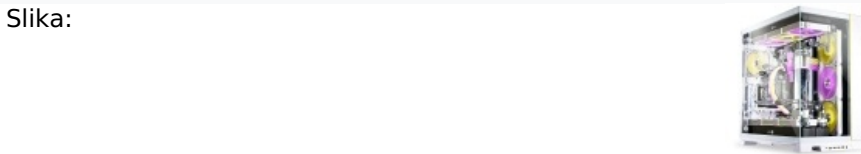

RAČUNAR DSCL RYZEN 5 7600X/32GB/M.2 1TB/RX 7600 8GB/650W

Naziv: RAČUNAR DSCL RYZEN 5 7600X/32GB/M.2 1TB/RX 7600 8GB/650W

Šifra: #BM88912091726045894778

Barkod: 2024240700009

Proizvođač: DSC - POWERED BY ASROCK

Detalji

Kategorija: DESKTOP RAČUNARI BEZ OS

Oznake:

Atributi:

CenaCena sa PDV: 201,225.00 RSD *WEB CENA
221,347.50 RSD *Cena za odloženo web plaćanje**Ostalo**

Opis:	Platforma	AMD
	Tip procesora	CPU AM5 AMD Ryzen 5 7600X, 6C/12T,
	Opis procesora	CPU AM5 AMD Ryzen 5 7600X, 6C/12T, 4.70-5.30GHz
	Model procesora	100-000000593 + CPU Hladnjak Jonsbo CR-3000 White TDP: 260W ARGB, 2x 120mm, 7x heatpipe
	Maticna ploca	MB AMD AM5 ASRock B650 STEEL LEGEND WIFI
	Tip grafičke karte:	Diskretna
	Grafička karta (opis)	SVGA Asrock Radeon RX 7600 Steel Legend 8G GDDR6 OC, RX7600 SL 8GO
	Ram memorija	32GB
	Opis memorije	RAM DIMM DDR5 2x 16GB 6000MHz White EXPO KF560C36BWE-16
	HDD1	SSD M.2 1TB

Hard Disk (opis)	SSD M.2 NVMe 1TB Kingston SNV2S/1000G
HDD2 (opis)	Nema
Mrežni interfejs	Realtek® 2.5GbE LAN chip (2.5 Gbps/1 Gbps/100 Mbps)
Audio	7.1 (Realtek ALC897)
Slotovi za proširenje	1x PCIe 5.0 x16, 1x PCIe 3.0 x16 (x4), 1x PCIe 4.0 x1, 1x M.2/M-Key (PCIe 5.0 x4, 2280/2260), 1x M.2/M-Key (0PCIe. x4, 2280/2260), 1x M.2/M-Key (PCIe 4.0 x4, 2280/2260/2230), 1x M.2/E-Key (PCIe, 2230, dodijeljen WiFi+BT -Modul)
Priključci na zadnjem panelu	1x HDMI 2.1 (iGPU), 1x DisplayPort 1.4 (iGPU), 1x USB-C 3.2 (20Gb/s), 1x USB-A 3.1 (10Gb/s), 4x USB-A 3.0 (5Gb/s), 4x USB-A 2.0 (480Mb/s), 1x 2,5GBase-T (Realtek RTL8125BG), 2x Audio, 2x antenska veza RP-SMA
Priključci na prednjem panelu	1x USB-C 3.1 (10Gb/s, 20-pinski Key-A header), 2x USB-A 3.0 (5Gb/s), 1x 3,5 mm priključak (Line-In/Out)
Kućište	Kućište Lian Li O11 Dynamic EVO White, O11DEW
Napajanje	650W
Napajanje (opis)	Napajanje 650W Raidmax RX-650XT(B) White/120mmTC Fan/SI Bulk