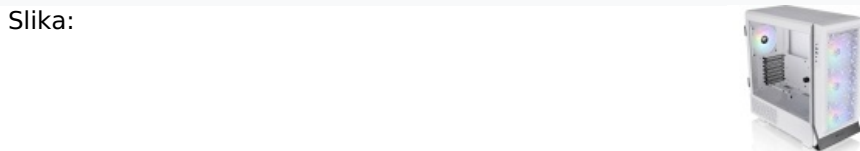

**KUĆIŠTE THERMALTAKE CERES 500 TG ARGB WHITE/GLASS\*1/FAN X3/CA-1X5-00M6WN-00**Naziv: KUĆIŠTE THERMALTAKE CERES 500 TG ARGB  
WHITE/GLASS\*1/FAN X3/CA-1X5-00M6WN-00

Šifra: #BM1056001726045786583

Barkod: 4713227536097

**Front I/O**  
1x USB-C 3.1 (10Gb/s, 20-pinski Key-A header), 2x  
USB-A 3.0 (5Gb/s), 1x slušalice/mikrofon

**PCI slotovi**  
7

**ventilator (prednji)**  
3x 140mm, 1500rpm, 30.5dB(A) (RGB osvetljen) ili 3x  
120mm (opciono)