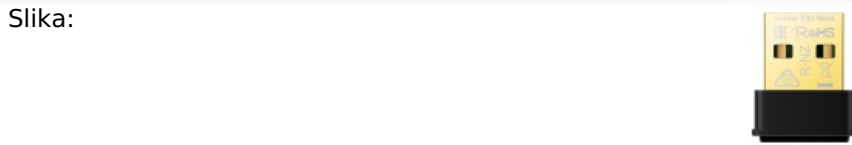

LAN MK TP-LINK ARCHER T3U NANO WIRELESS MU-MIMO USB ADAPTER

Naziv: LAN MK TP-LINK ARCHER T3U NANO WIRELESS MU-MIMO USB ADAPTER

Šifra: #BM4366881732377851642

Barkod: 6935364072667

Proizvođač: TP-LINK

Detalji

Kategorija: MREŽNE KARTICE

Oznake:

Atributi: INTERFEJS: USB

Cena

Cena sa PDV: 4,097.46 RSD *WEB CENA
4,507.21 RSD *Cena za odloženo web plaćanje

Ostalo

Opis:

Archer T3U Nano je AC1300 bežični USB adapter dizajniran da unapredi performanse vaših uređaja uz Dual Band povezivanje i podršku za MU-MIMO tehnologiju, što pruža efikasniju bežičnu konekciju.

Ključne karakteristike:

Brzina do 1300 Mbps: Pruža brzine do 400 Mbps na 2.4 GHz i 867 Mbps na 5 GHz, idealno za strimovanje HD videa, gejming bez zastoja i brzo pretraživanje interneta.

Dual Band Connection: Omogućava fleksibilnu povezanost na 2.4 GHz i 5 GHz opsegu, pružajući stabilnu vezu sa najnovijim dual-band ruterima.

Nano dizajn: Mali i diskretan adapter koji može ostati priključen u vaš USB port bez zauzimanja prostora.

Performanse:

Archer T3U Nano pruža odlične performanse zahvaljujući dual-band povezivanju, sa maksimalnim brzinama od 867 Mbps na 5 GHz i 400 Mbps na 2.4 GHz. Idealno je za korisnike koji zahtevaju brz internet za strimovanje, video konferencije, ili onlajn gejming. MU-MIMO tehnologija doprinosi glatkom iskustvu sa više uređaja povezanih na isti ruter.