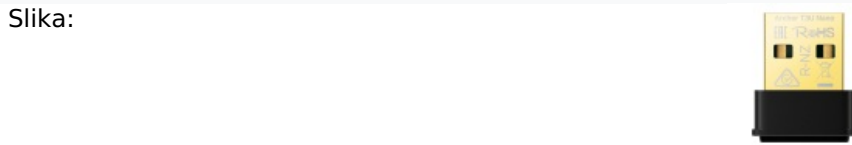

LAN MK TP-LINK ARCHER T3U NANO WIRELESS MU-MIMO USB ADAPTER

Naziv: LAN MK TP-LINK ARCHER T3U NANO WIRELESS MU-MIMO USB ADAPTER

Šifra: #BM4366881732377851642

Barkod: 6935364072667

Proizvođač: TP-LINK

Detalji

Kategorija: MREŽNE KARTICE

Oznake: NOVO

Atributi: INTERFEJS: USB

Cena

Cena sa PDV: 2,701.00 RSD *WEB CENA
2,971.10 RSD *Cena za odloženo web plaćanje

Ostalo

Opis:

Archer T3U Nano je AC1300 bežični USB adapter dizajniran da unapredi performanse vaših uređaja uz Dual Band povezivanje i podršku za MU-MIMO tehnologiju, što pruža efikasniju bežičnu konekciju.

Ključne karakteristike:

Brzina do 1300 Mbps: Pruža brzine do 400 Mbps na 2.4 GHz i 867 Mbps na 5 GHz, idealno za strimovanje HD videa, gejming bez zastoja i brzo pretraživanje interneta.

Dual Band Connection: Omogućava fleksibilnu povezanost na 2.4 GHz i 5 GHz opsegu, pružajući stabilnu vezu sa najnovijim dual-band ruterima.

Nano dizajn: Mali i diskretan adapter koji može ostati priključen u vaš USB port bez zauzimanja prostora.

Performanse:

Archer T3U Nano pruža odlične performanse zahvaljujući dual-band povezivanju, sa maksimalnim brzinama od 867 Mbps na 5 GHz i 400 Mbps na 2.4 GHz. Idealno je za korisnike koji zahtevaju brz internet za strimovanje, video konferencije, ili onlajn gejming. MU-MIMO tehnologija doprinosi glatkom iskustvu sa više uređaja povezanih na isti ruter.