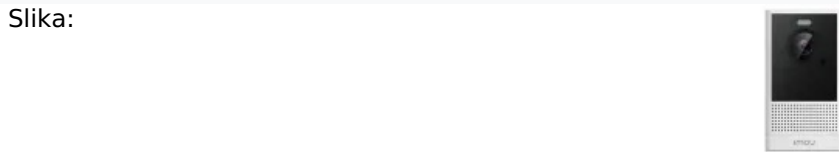

**IP KAMERA IMOU WIFI IPC-B46LP-WHITE**

Naziv: IP KAMERA IMOU WIFI IPC-B46LP-WHITE

Šifra: #BM83212541731556893985

Barkod:

Proizvođač: IMOU

**Detalji**

Kategorija: KAMERE IP

Oznake: NOVO

## Ostalo

Opis:

- IP WiFi 4MP kamera sa baterijskim napajanje, IC i belim LED iluminatorima
- 1/2.9" CMOS, progresivno skeniranje
- Efektivni broj piksela 2560 x 1440
- Fiksni objektiv 2.8mm/F2.0 (vidni ugao: 110° horizontalno)
- 16x Digitalni zum
- H.265/H.264 video kompresija, do 15 fps u svim rezolucijama
- IC LE diode dometa 10m, beli LED dometa 5m
- Inkorporiran mikrofon i zvučnik, dvosmerni audio
- 110db sirena (aktivno odvracanje)
- IC alarmni detektor
- Detekcija pokreta, detekcija ljudi, detekcija IC detektorom
- LED indikator
- Reset taster
- Micro SD slot (do 128GB)
- Wi-Fi, Dual-band 2.4GHz & 5GHz
- Podržava skladištenje na NVR, Cloud ili lokalno (uz Micro SD karticu)
- ImouLife aplikacija za iOS, Android i Windows
- Montaža na zid, plafon ili stub
- Napajanje/punjenje preko Micro USB porta
- Izmenjiva baterija na punjenje (do 6 meseci sa jednim punjenjem)
- Metalno kućište
- Radna temperatura -20°C~+50°C
- IP65 stepen zaštite
- Dimenzije: 109mm x 61mm x 57mm, masa 313.7g
- U kompletu sa montažnim priborom, nosačem i kablom za punjenje, Bela boja
- CE i FCC sertifikovana