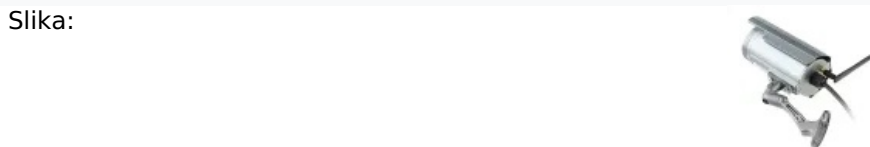

KAMERA ZA VIDEO NADZOR BULLET TENG IP-601W / 0.8MPX

Naziv: KAMERA ZA VIDEO NADZOR BULLET TENG IP-601W / 0.8MPX

Šifra: #BM92512541731345537513

Barkod:

Proizvođač: TENG

Detalji

Kategorija: KAMERE IP

Oznake: NOVO

Atributi:

CenaCena sa PDV: 3,990.00 RSD *WEB CENA
4,389.00 RSD *Cena za odloženo web plaćanje**Ostalo**

Opis:	Osnovne karakteristike:	Model: Bullet Teng IP-601W Tip kamere: Bullet (Cilindrična kamera) Rezolucija: 0.8 MP (Megapiksela) / 720p HD Senzor: 1/4" CMOS senzor Oblik: Bullet (dizajn omogućava jednostavnu montažu na zidove ili plafone)
	Video i Snimanje:	Rezolucija snimanja: 1280x720p (HD) Frame Rate: 25/30 FPS (sličica u sekundi) Komprimiranje videa: H.264 Podrška za IR noćno osvetljenje: Da (do 30m) Domet IR-a (infracrveno svetlo): do 30 metara Kompresija zvuka: G.711 Podrška za audio: Dvosmerni audio (audio input/output)
		Povezivanje: Wi-Fi / Wireless Ethernet: Da (RJ-45) Podrška za mrežni protokol: ONVIF, RTSP