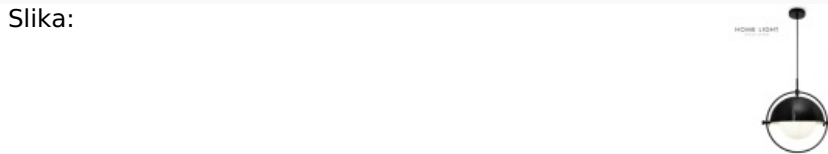

LUNA 291 VISILICA 1*E27

Naziv: LUNA 291 VISILICA 1*E27

Šifra: #BM4248601726589249202

Barkod: 8605043227173

Proizvođač: NEDEFINISAN

Detalji

Kategorija: VISILICE

Oznake:

Atributi: NAZIVNI NAPON: 220-240V AC / 50/60HZ
IZVOR SVETLOSTI: SIJALICA (IZMENJIVA)
BOJA ARTIKLA: CRNA / MESING
DIMENZIJE: 350 X 360 MM; H - 1500 MM
IP ZAŠTITA: IP 20
NAČIN / TIP MONTAŽE: NADGRADNA
MATERIJAL: ALUMINIJUM
STEPEN ELEKTRIČNE ZAŠTITE: KLASA II
TIP GRILA: E 27
MODEL / TIP: LUNA 291
BROJ GRILA: 1
ARTIKAL: VISILICA
LINIJA PROIZVODA: HOME LIGHT - DEKORATIVNA
RASVETA**Cena**Cena sa PDV: 11,600.00 RSD *WEB CENA
12,760.00 RSD *Cena za odloženo web plaćanje

Ostalo

Opis:

Osobina	Vrednost
Nazivni napon	220-240V AC / 50/60Hz
Izvor svetlosti	Sijalica (izmenjiva)
Boja artikla	crna / mesing
Dimenzije	350 x 360 mm; h - 1500 mm
IP zaštita	IP 20
Način / tip montaže	nadgradna
Materijal	Aluminijum
Stepen električne zaštite	Klasa II
Tip grla	E 27
Model / tip	LUNA 291
Broj grla	1
Artikal	Visilica
Linija proizvoda	Home Light - dekorativna rasveta