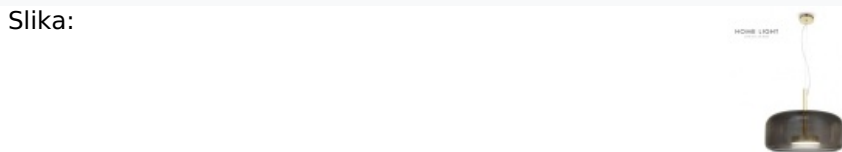

LUNA 280 VISILICA 10.5W 3000K

Naziv: LUNA 280 VISILICA 10.5W 3000K

Šifra: #BM4248601726589148441

Barkod: 8605043226992

Proizvođač: NEDEFINISAN

Detalji

Kategorija: VISILICE

Oznake:

Atributi: NAZIVNA SNAGA: 10.5 W
NAZIVNI NAPON: 220-240V AC / 50/60HZ
IZVOR SVETLOSTI: LED
SVETLOSNI FLUKS: 602 LM
TEMPERATURA BOJE SVETLOSTI: 3000 K
BOJA ARTIKLA: MESING
PROSEČAN RADNI VEK: 30 000 H NA 25° C
DIMENZIJE: Ø330; H - 320 MM
IP ZAŠTITA: IP 20
NAČIN / TIP MONTAŽE: NADGRADNA
BOJA SVETLA: TOPLO BELA (WW)
MATERIJAL: METAL/STAKLO
ENERGETSKA EFIKASNOST: A+
DIMABILNOST: NE
TEMPERATURA OKRUŽENJA (°C): -10 °C DO +45 °C
STEPEN ELEKTRIČNE ZAŠTITE: KLASA II
MODEL / TIP: LUNA 280
ARTIKAL: VISILICA
POTROŠNJA ELEK. ENERGIJE:: 10.5 KWH / 1000H
LINIJA PROIZVODA: HOME LIGHT - DEKORATIVNA RASVETA**Cena**Cena sa PDV: 18,000.00 RSD *WEB CENA
19,800.00 RSD *Cena za odloženo web plaćanje

Ostalo

Opis:

Osobina	Vrednost
Nazivna snaga	10.5 W
Nazivni napon	220-240V AC / 50/60Hz
Izvor svetlosti	LED
Svetlosni fluks	602 lm
Temperatura boje svetlosti	3000 K
Boja artikla	Mesing
Prosečan radni vek	30 000 h na 25° C
Dimenzije	Ø330; h - 320 mm
IP zaštita	IP 20
Način / tip montaže	nadgradna
Boja svetla	Toplo bela (WW)
Materijal	Metal/staklo
Energetska efikasnost	A+
Dimabilnost	Ne
Temperatura okruženja (°C)	-10 °C do +45 °C
Stepen električne zaštite	Klasa II
Model / tip	LUNA 280
Artikal	Visilica
Potrošnja elek. energije:	10.5 kWh / 1000h
Linija proizvoda	Home Light - dekorativna rasveta