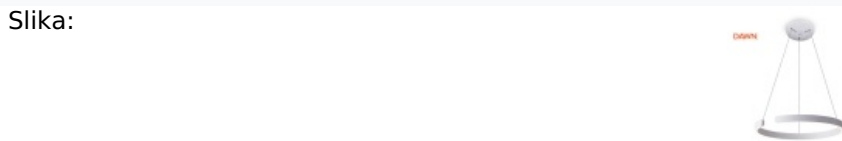

**VESTA 637 VISILICA 60W 4000K BELA**

Naziv: VESTA 637 VISILICA 60W 4000K BELA

Šifra: #BM4248601726588974728

Barkod: 8605043226541

Proizvođač: NEDEFINISAN

**Detalji**

Kategorija: VISILICE

Oznake:

Atributi: NAZIVNA SNAGA: 60 W  
NAZIVNI NAPON: 220-240V AC / 50/60HZ  
IZVOR SVETLOSTI: LED  
TEMPERATURA BOJE SVETLOSTI: 4000 K  
BOJA ARTIKLA: BELA  
PROSEČAN RADNI VEK: 30 000 H NA 25° C  
DIMENZIJE: Ø600 X 45 MM; H - 1500 MM  
IP ZAŠTITA: IP 20  
NAČIN / TIP MONTAŽE: NADGRADNA  
MATERIJAL: ALUMINIJUM  
ENERGETSKA EFIKASNOST: A++  
DIMABILNOST: NE  
TEMPERATURA OKRUŽENJA (°C): -15 °C DO +45 °C  
STEPEN ELEKTRIČNE ZAŠTITE: KLASA II  
MODEL / TIP: VESTA 637  
ARTIKAL: VISILICA  
POTROŠNJA ELEK. ENERGIJE:: 60 KWH / 1000H  
LINIJA PROIZVODA: DAWN KOLEKCIJA**Cena**Cena sa PDV: 21,500.00 RSD \*WEB CENA  
23,650.00 RSD \*Cena za odloženo web plaćanje

## Ostalo

Opis:

<b>Osobina</b>	<b>Vrednost</b>
Nazivna snaga	60 W
Nazivni napon	220-240V AC / 50/60Hz
Izvor svetlosti	LED
Temperatura boje svetlosti	4000 K
Boja artikla	Bela
Prosečan radni vek	30 000 h na 25° C
Dimenzije	Ø600 x 45 mm; h - 1500 mm
IP zaštita	IP 20
Način / tip montaže	nadgradna
Materijal	Aluminijum
Energetska efikasnost	A++
Dimabilnost	Ne
Temperatura okruženja (°C)	-15 °C do +45 °C
Stepen električne zaštite	Klasa II
Model / tip	VESTA 637
Artikal	Visilica
Potrošnja elek. energije:	60 kWh / 1000h
Linija proizvoda	Dawn kolekcija