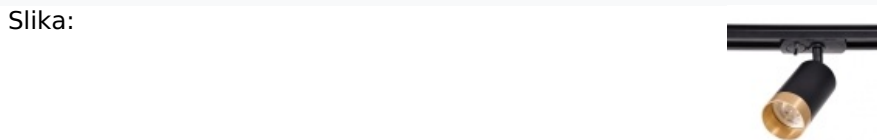

SINSKI REFLEKTOR TL23461 1XGU10 CRNI/ZLATNI MONOFAZNI

Naziv: SINSKI REFLEKTOR TL23461 1XGU10 CRNI/ZLATNI MONOFAZNI

Šifra: #BM4248731726588641143

Barkod: 8605043225353

Proizvođač: NEDEFINISAN

Detalji

Kategorija: MONOFAZNE SINE I PRIBOR

Oznake: **NEMA NA STANJU**

Atributi: NAZIVNI NAPON: 220-240V AC / 50/60HZ
IZVOR SVETLOSTI: SIJALICA (IZMENJIVA)
BOJA ARTIKLA: CRNA/ZLATNA
DIMENZIJE: Ø 55 MM; H - 165 MM
IP ZAŠTITA: IP 20
NAČIN / TIP MONTAŽE: NA ŠINU (MONOFAZNU-2 ŽICE)
MATERIJAL: ALUMINIJUM
DIMABILNOST: DA (ZAVISI OD TIPA SIJALICE)
STEPEN ELEKTRIČNE ZAŠTITE: KLASA II
TIP GRILA: GU 10
MODEL / TIP: TL23461
BROJ GRILA: 1
ARTIKAL: ŠINSKI REFLEKTOR
LINIJA PROIZVODA: HOME LIGHT - DEKORATIVNA RASVETA

Cena

Cena sa PDV: 1,520.00 RSD *WEB CENA
1,672.00 RSD *Cena za odloženo web plaćanje

Ostalo

Opis:

Osobina	Vrednost
Nazivni napon	220-240V AC / 50/60Hz
Izvor svetlosti	Sijalica (izmenjiva)
Boja artikla	Crna/Zlatna
Dimenzije	Ø 55 mm; h - 165 mm
IP zaštita	IP 20
Način / tip montaže	na šinu (monofaznu-2 žice)
Materijal	Aluminijum
Dimabilnost	da (zavisi od tipa sijalice)
Stepen električne zaštite	Klasa II
Tip grla	GU 10
Model / tip	TL23461
Broj grla	1
Artikal	šinski reflektor
Linija proizvoda	Home Light - dekorativna rasveta