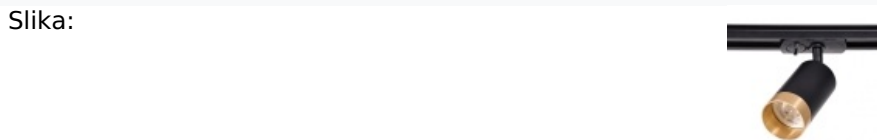

SINSKI REFLEKTOR TL23461 1XGU10 CRNI/ZLATNI MONOFAZNI

Naziv: SINSKI REFLEKTOR TL23461 1XGU10 CRNI/ZLATNI MONOFAZNI

Šifra: #BM4248731726588641143

Barkod: 8605043225353

Proizvođač: NEDEFINISAN

Detalji

Kategorija: MONOFAZNE SINE I PRIBOR

Oznake: [Proveri dostupnost](#)

Atributi: NAZIVNI NAPON: 220-240V AC / 50/60HZ
IZVOR SVETLOSTI: SIJALICA (IZMENJIVA)
BOJA ARTIKLA: CRNA/ZLATNA
DIMENZIJE: Ø 55 MM; H - 165 MM
IP ZAŠTITA: IP 20
NAČIN / TIP MONTAŽE: NA ŠINU (MONOFAZNU-2 ŽICE)
MATERIJAL: ALUMINIJUM
DIMABILNOST: DA (ZAVISI OD TIPA SIJALICE)
STEPEN ELEKTRIČNE ZAŠTITE: KLASA II
TIP GRILA: GU 10
MODEL / TIP: TL23461
BROJ GRILA: 1
ARTIKAL: ŠINSKI REFLEKTOR
LINIJA PROIZVODA: HOME LIGHT - DEKORATIVNA RASVETA

Cena

Cena sa PDV: 1,520.00 RSD *WEB CENA
1,672.00 RSD *Cena za odloženo web plaćanje

Ostalo

Opis:

Osobina	Vrednost
Nazivni napon	220-240V AC / 50/60Hz
Izvor svetlosti	Sijalica (izmenjiva)
Boja artikla	Crna/Zlatna
Dimenzije	Ø 55 mm; h - 165 mm
IP zaštita	IP 20
Način / tip montaže	na šinu (monofaznu-2 žice)
Materijal	Aluminijum
Dimabilnost	da (zavisi od tipa sijalice)
Stepen električne zaštite	Klasa II
Tip grla	GU 10
Model / tip	TL23461
Broj grla	1
Artikal	šinski reflektor
Linija proizvoda	Home Light - dekorativna rasveta