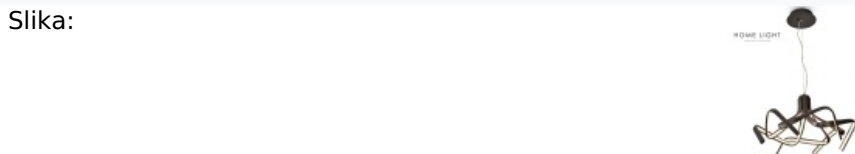

LUNA 250 LUSTER 100W 3000K BRAON

Naziv: LUNA 250 LUSTER 100W 3000K BRAON

Šifra: #BM4248531726588022575

Barkod: 8605043224660

Proizvođač: NEDEFINISAN

Detalji

Kategorija: LUSTERI

Oznake: **NEMA NA STANJU**

Atributi:

NAZIVNA SNAGA: 100 W
NAZIVNI NAPON: 220-240V AC / 50/60HZ
IZVOR SVETLOSTI: LED
SVETLOSNI FLUKS: 6000 LM
TEMPERATURA BOJE SVETLOSTI: 3000 K
BOJA ARTIKLA: BRAON
PROSEČAN RADNI VEK: 30 000 H NA 25° C
DIMENZIJE: Ø600 MM; H - 1200 MM
IP ZAŠTITA: IP 20
NAČIN / TIP MONTAŽE: NADGRADNA
INDEKS REPRODUKCIJE BOJE (CRI): ≥80(RA)
MATERIJAL: ALUMINIJUM
ENERGETSKA EFIKASNOST: A
DIMABILNOST: NE
TEMPERATURA OKRUŽENJA (°C): -10 °C DO +45 °C
STEPEN ELEKTRIČNE ZAŠTITE: KLASA I
MODEL / TIP: LUNA 250
ARTIKAL: LUSTER / VISILICA
POTROŠNJA ELEK. ENERGIJE:: 100 KWH / 1000H
LINIJA PROIZVODA: HOME LIGHT - DEKORATIVNA RASVETA

CenaCena sa PDV: 19,800.00 RSD *WEB CENA
21,780.00 RSD *Cena za odloženo web plaćanje

Ostalo

Opis:

Osobina	Vrednost
Nazivna snaga	100 W
Nazivni napon	220-240V AC / 50/60Hz
Izvor svetlosti	LED
Svetlosni fluks	6000 lm
Temperatura boje svetlosti	3000 K
Boja artikla	Braon
Prosečan radni vek	30 000 h na 25° C
Dimenzije	Ø600 mm; h - 1200 mm
IP zaštita	IP 20
Način / tip montaže	nadgradna
Indeks reprodukcije boje (CRI)	≥80(Ra)
Materijal	Aluminijum
Energetska efikasnost	A
Dimabilnost	Ne
Temperatura okruženja (°C)	-10 °C do +45 °C
Stepen električne zaštite	Klasa I
Model / tip	LUNA 250
Artikal	Luster / Visilica
Potrošnja elek. energije:	100 kWh / 1000h
Linija proizvoda	Home Light - dekorativna rasveta