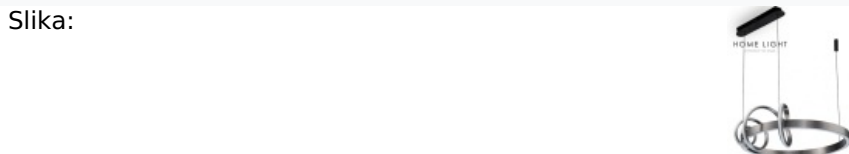

LUNA 230 LUSTER 61W 3000K SIVA/CRNA

Naziv: LUNA 230 LUSTER 61W 3000K SIVA/CRNA

Šifra: #BM4248531726587251272

Barkod: 8605043223434

Proizvođač: NEDEFINISAN

Detalji

Kategorija: LUSTERI

Oznake:

Atributi: NAZIVNA SNAGA: 61 W
NAZIVNI NAPON: 220-240V AC / 50/60HZ
IZVOR SVETLOSTI: LED
SVETLOSNI FLUKS: 3000 LM
TEMPERATURA BOJE SVETLOSTI: 3000 K
BOJA ARTIKLA: SIVA / CRNA
PROSEČAN RADNI VEK: 30 000 H NA 25° C
DIMENZIJE: Ø720 / 650 MM; H-1500 MM
IP ZAŠTITA: IP 20
NAČIN / TIP MONTAŽE: NADGRADNA
INDEKS REPRODUKCIJE BOJE (CRI): 80(RA)
MATERIJAL: ALUMINIJUM
ENERGETSKA EFIKASNOST: A+
DIMABILNOST: NE
TEMPERATURA OKRUŽENJA (°C): -10 °C DO +45 °C
STEPEN ELEKTRIČNE ZAŠTITE: KLASA I
MODEL / TIP: LUNA 230
ARTIKAL: LUSTER / VISILICA
POTROŠNJA ELEK. ENERGIJE:: 61 KWH / 1000H
LINIJA PROIZVODA: HOME LIGHT - DEKORATIVNA
RASVETA**Cena**Cena sa PDV: 25,200.00 RSD *WEB CENA
27,720.00 RSD *Cena za odloženo web plaćanje

Ostalo

Opis:

Osobina	Vrednost
Nazivna snaga	61 W
Nazivni napon	220-240V AC / 50/60Hz
Izvor svetlosti	LED
Svetlosni fluks	3000 lm
Temperatura boje svetlosti	3000 K
Boja artikla	Siva / Crna
Prosečan radni vek	30 000 h na 25° C
Dimenzije	Ø720 / 650 mm; h-1500 mm
IP zaštita	IP 20
Način / tip montaže	nadgradna
Indeks reprodukcije boje (CRI)	80(Ra)
Materijal	Aluminijum
Energetska efikasnost	A+
Dimabilnost	Ne
Temperatura okruženja (°C)	-10 °C do +45 °C
Stepen električne zaštite	Klasa I
Model / tip	LUNA 230
Artikal	Luster / Visilica
Potrošnja elek. energije:	61 kWh / 1000h
Linija proizvoda	Home Light - dekorativna rasveta