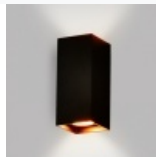

SVETILJKA JM-4085 ZIDNA 2*GU10 CRNA IP20

Naziv: SVETILJKA JM-4085 ZIDNA 2*GU10 CRNA IP20

Slika:

Šifra: #BM4248521726586658603

Barkod: 8605043221034

Proizvođač: NEDEFINISAN

Detalji

Kategorija: ZIDNE LAMPE

Oznake:

Atributi: NAZIVNI NAPON: 220-240V AC / 50/60HZ
IZVOR SVETLOSTI: SIJALICA (IZMENJIVA)
BOJA ARTIKLA: CRNA
DIMENZIJE: 67 X 67 MM; H - 154 MM
IP ZAŠTITA: IP 20
NAČIN / TIP MONTAŽE: NADGRADNA
MATERIJAL: ALUMINIJUM
STEPEN ELEKTRIČNE ZAŠTITE: KLASA II
TIP GRILA: GU 10
MODEL / TIP: JM-4085
BROJ GRILA: 2
ARTIKAL: ZIDNA LAMPA
LINIJA PROIZVODA: DAWN KOLEKCIJA**Cena**Cena sa PDV: 1,950.00 RSD *WEB CENA
2,145.00 RSD *Cena za odloženo web plaćanje

Ostalo

Opis:

Osobina	Vrednost
Nazivni napon	220-240V AC / 50/60Hz
Izvor svetlosti	Sijalica (izmenjiva)
Boja artikla	Crna
Dimenzije	67 x 67 mm; h - 154 mm
IP zaštita	IP 20
Način / tip montaže	nadgradna
Materijal	Aluminijum
Stepen električne zaštite	Klasa II
Tip grla	GU 10
Model / tip	JM-4085
Broj grla	2
Artikal	Zidna lampa
Linija proizvoda	Dawn kolekcija