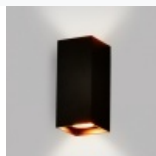

SVETILJKA JM-4085 ZIDNA 2*GU10 CRNA IP20

Naziv: SVETILJKA JM-4085 ZIDNA 2*GU10 CRNA IP20

Slika:

Šifra: #BM4248521726586658603

Barkod: 8605043221034

Proizvođač: NEDEFINISAN

Detalji

Kategorija: ZIDNE LAMPE

Oznake:

[Proveri dostupnost](#)

Atributi:

NAZIVNI NAPON: 220-240V AC / 50/60HZ
IZVOR SVETLOSTI: SIJALICA (IZMENJIVA)
BOJA ARTIKLA: CRNA
DIMENZIJE: 67 X 67 MM; H - 154 MM
IP ZAŠTITA: IP 20
NAČIN / TIP MONTAŽE: NADGRADNA
MATERIJAL: ALUMINIJUM
STEPEN ELEKTRIČNE ZAŠTITE: KLASA II
TIP GRLA: GU 10
MODEL / TIP: JM-4085
BROJ GRLA: 2
ARTIKAL: ZIDNA LAMPA
LINIJA PROIZVODA: DAWN KOLEKCIJA**Cena**

Cena sa PDV:

1,950.00 RSD *WEB CENA
2,145.00 RSD *Cena za odloženo web plaćanje

Ostalo

Opis:

Osobina	Vrednost
Nazivni napon	220-240V AC / 50/60Hz
Izvor svetlosti	Sijalica (izmenjiva)
Boja artikla	Crna
Dimenzije	67 x 67 mm; h - 154 mm
IP zaštita	IP 20
Način / tip montaže	nadgradna
Materijal	Aluminijum
Stepen električne zaštite	Klasa II
Tip grla	GU 10
Model / tip	JM-4085
Broj grla	2
Artikal	Zidna lampa
Linija proizvoda	Dawn kolekcija