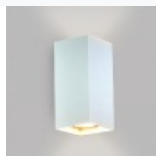

SVETILJKA JM-4085 ZIDNA 2*GU10 BELA IP20

Naziv: SVETILJKA JM-4085 ZIDNA 2*GU10 BELA IP20

Slika:

Šifra: #BM4248521726586653735

Barkod: 8605043221027

Proizvođač: NEDEFINISAN

Detalji

Kategorija: ZIDNE LAMPE

Oznake:

[Proveri dostupnost](#)

Atributi:

NAZIVNI NAPON: 220-240V AC / 50/60HZ
IZVOR SVETLOSTI: SIJALICA (IZMENJIVA)
BOJA ARTIKLA: BELA
DIMENZIJE: 67 X 67 MM; H - 154 MM
IP ZAŠTITA: IP 20
NAČIN / TIP MONTAŽE: NADGRADNA
MATERIJAL: ALUMINIJUM
STEPEN ELEKTRIČNE ZAŠTITE: KLASA II
TIP GRLA: GU 10
MODEL / TIP: JM-4085
BROJ GRLA: 2
ARTIKAL: ZIDNA LAMPA
LINIJA PROIZVODA: DAWN KOLEKCIJA**Cena**

Cena sa PDV:

1,950.00 RSD *WEB CENA
2,145.00 RSD *Cena za odloženo web plaćanje

Ostalo

Opis:

Osobina	Vrednost
Nazivni napon	220-240V AC / 50/60Hz
Izvor svetlosti	Sijalica (izmenjiva)
Boja artikla	Bela
Dimenzije	67 x 67 mm; h - 154 mm
IP zaštita	IP 20
Način / tip montaže	nadgradna
Materijal	Aluminijum
Stepen električne zaštite	Klasa II
Tip grla	GU 10
Model / tip	JM-4085
Broj grla	2
Artikal	Zidna lampa
Linija proizvoda	Dawn kolekcija