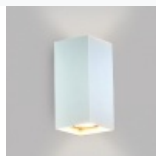

SVETILJKA JM-4085 ZIDNA 2*GU10 BELA IP20

Naziv: SVETILJKA JM-4085 ZIDNA 2*GU10 BELA IP20

Slika:

Šifra: #BM4248521726586653735

Barkod: 8605043221027

Proizvođač: NEDEFINISAN

Detalji

Kategorija: ZIDNE LAMPE

Oznake:

Atributi: NAZIVNI NAPON: 220-240V AC / 50/60HZ
IZVOR SVETLOSTI: SIJALICA (IZMENJIVA)
BOJA ARTIKLA: BELA
DIMENZIJE: 67 X 67 MM; H - 154 MM
IP ZAŠTITA: IP 20
NAČIN / TIP MONTAŽE: NADGRADNA
MATERIJAL: ALUMINIJUM
STEPEN ELEKTRIČNE ZAŠTITE: KLASA II
TIP GRILA: GU 10
MODEL / TIP: JM-4085
BROJ GRILA: 2
ARTIKAL: ZIDNA LAMPA
LINIJA PROIZVODA: DAWN KOLEKCIJA**Cena**Cena sa PDV: 1,950.00 RSD *WEB CENA
2,145.00 RSD *Cena za odloženo web plaćanje

Ostalo

Opis:

Osobina	Vrednost
Nazivni napon	220-240V AC / 50/60Hz
Izvor svetlosti	Sijalica (izmenjiva)
Boja artikla	Bela
Dimenzije	67 x 67 mm; h - 154 mm
IP zaštita	IP 20
Način / tip montaže	nadgradna
Materijal	Aluminijum
Stepen električne zaštite	Klasa II
Tip grla	GU 10
Model / tip	JM-4085
Broj grla	2
Artikal	Zidna lampa
Linija proizvoda	Dawn kolekcija