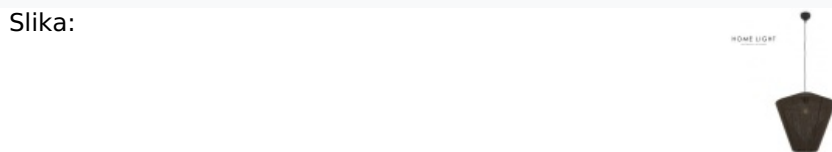

**ALISA 15020 VISILICA 1\*E27 CRNA**

Naziv: ALISA 15020 VISILICA 1\*E27 CRNA

Šifra: #BM4248601726586237125

Barkod: 8605043221553

Proizvođač: NEDEFINISAN

**Detalji**

Kategorija: VISILICE

Oznake: [Proveri dostupnost](#)

Atributi: NAZIVNI NAPON: 220-240V AC / 50/60HZ  
IZVOR SVETLOSTI: SIJALICA (IZMENJIVA)  
BOJA ARTIKLA: CRNA  
DIMENZIJE: Ø50 CM; H - 135 CM  
IP ZAŠTITA: IP 20  
NAČIN / TIP MONTAŽE: NADGRADNA  
MATERIJAL: ALUMINIJUM  
STEPEN ELEKTRIČNE ZAŠTITE: KLASA I  
TIP GRILA: E 27  
MODEL / TIP: ALISA  
BROJ GRILA: 1  
ARTIKAL: VISILICA  
LINIJA PROIZVODA: HOME LIGHT - DEKORATIVNA RASVETA

## Ostalo

Opis:

Osobina	Vrednost
Nazivni napon	220-240V AC / 50/60Hz
Izvor svetlosti	Sijalica (izmenjiva)
Boja artikla	Crna
Dimenzije	Ø50 cm; h - 135 cm
IP zaštita	IP 20
Način / tip montaže	nadgradna
Materijal	Aluminijum
Stepen električne zaštite	Klasa I
Tip grla	E 27
Model / tip	ALISA
Broj grla	1
Artikal	Visilica
Linija proizvoda	Home Light - dekorativna rasveta