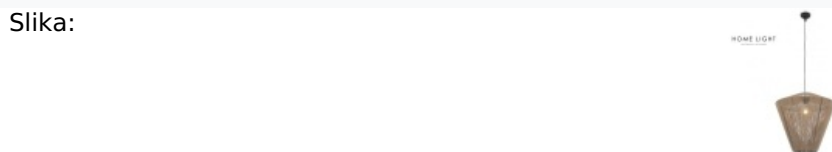

ALISA 15020 VISILICA 1*E27 BRAON

Naziv: ALISA 15020 VISILICA 1*E27 BRAON

Šifra: #BM4248601726586232886

Barkod: 8605043221546

Proizvođač: NEDEFINISAN

Detalji

Kategorija: VISILICE

Oznake:

Atributi: NAZIVNI NAPON: 220-240V AC / 50/60HZ
IZVOR SVETLOSTI: SIJALICA (IZMENJIVA)
BOJA ARTIKLA: BRAON
DIMENZIJE: Ø50 CM; H - 135 CM
IP ZAŠTITA: IP 20
NAČIN / TIP MONTAŽE: NADGRADNA
MATERIJAL: ALUMINIJUM
STEPEN ELEKTRIČNE ZAŠTITE: KLASA I
TIP GRILA: E 27
MODEL / TIP: ALISA
BROJ GRILA: 1
ARTIKAL: VISILICA
LINIJA PROIZVODA: HOME LIGHT - DEKORATIVNA RASVETA**Cena**Cena sa PDV: 9,800.00 RSD *WEB CENA
10,780.00 RSD *Cena za odloženo web plaćanje

Ostalo

Opis:

Osobina	Vrednost
Nazivni napon	220-240V AC / 50/60Hz
Izvor svetlosti	Sijalica (izmenjiva)
Boja artikla	Braon
Dimenzije	Ø50 cm; h - 135 cm
IP zaštita	IP 20
Način / tip montaže	nadgradna
Materijal	Aluminijum
Stepen električne zaštite	Klasa I
Tip grla	E 27
Model / tip	ALISA
Broj grla	1
Artikal	Visilica
Linija proizvoda	Home Light - dekorativna rasveta