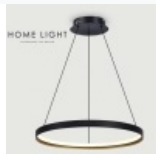

VESTA 582 VISILICA 25W 3000K CRNA/ZLATO

Naziv: VESTA 582 VISILICA 25W 3000K CRNA/ZLATO

Slika:

Šifra: #BM4248601726585372709

Barkod: 8605043218263

Proizvođač: NEDEFINISAN

Detalji

Kategorija: VISILICE

Oznake:

NEMA NA STANJU

Atributi:

NAZIVNA SNAGA: 25 W
NAZIVNI NAPON: 220-240V AC / 50/60HZ
IZVOR SVETLOSTI: LED
SVETLOSNI FLUKS: 2350 LM
TEMPERATURA BOJE SVETLOSTI: 3000 K
BOJA ARTIKLA: CRNA/ZLATNA
PROSEČAN RADNI VEK: 30 000 H NA 25° C
DIMENZIJE: Ø500; H-1200 MM
IP ZAŠTITA: IP 20
NAČIN / TIP MONTAŽE: NADGRADNA
INDEKS REPRODUKCIJE BOJE (CRI): 80(RA)
FAKTOR SNAGE (PF): 0.9
MATERIJAL: ALUMINIJUM
ENERGETSKA EFIKASNOST: A+
DIMABILNOST: NE
TEMPERATURA OKRUŽENJA (°C): -10 °C DO +45 °C
STEPEN ELEKTRIČNE ZAŠTITE: KLASA I
MODEL / TIP: VESTA 582
ARTIKAL: VISILICA
TRANSPORTNO PAKOVANJE: 1 KOM
POTROŠNJA ELEK. ENERGIJE:: 25 KWH / 1000H
LINIJA PROIZVODA: HOME LIGHT - DEKORATIVNA RASVETA

Cena

Cena sa PDV:

13,250.00 RSD *WEB CENA
14,575.00 RSD *Cena za odloženo web plaćanje

Ostalo

Opis:

Osobina	Vrednost
Nazivna snaga	25 W
Nazivni napon	220-240V AC / 50/60Hz
Izvor svetlosti	LED
Svetlosni fluks	2350 lm
Temperatura boje svetlosti	3000 K
Boja artikla	Crna/Zlatna
Prosečan radni vek	30 000 h na 25° C
Dimenzije	Ø500; h-1200 mm
IP zaštita	IP 20
Način / tip montaže	nadgradna
Indeks reprodukcije boje (CRI)	80(Ra)
Faktor snage (pf)	0.9
Materijal	Aluminijum
Energetska efikasnost	A+
Dimabilnost	Ne
Temperatura okruženja (°C)	-10 °C do +45 °C
Stepen električne zaštite	Klasa I
Model / tip	VESTA 582
Artikal	Visilica
Transportno pakovanje	1 kom
Potrošnja elek. energije:	25 kWh / 1000h
Linija proizvoda	Home Light - dekorativna rasveta