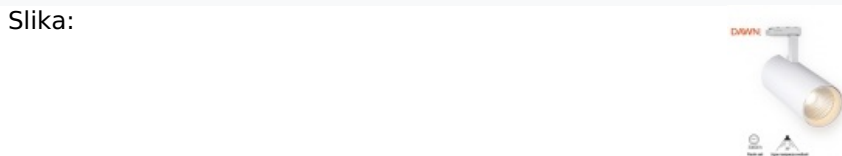

**LED REF SINSKI JM-4070 30W 4000K 36° BELI TROFAZNI**

Naziv: LED REF SINSKI JM-4070 30W 4000K 36° BELI TROFAZNI

Šifra: #BM4248731726585117424

Barkod: 8605043217327

Proizvođač: NEDEFINISAN

**Detalji**

Kategorija: TROFAZNE SINE I PRIBOR

Oznake:

Atributi:

NAZIVNA SNAGA: 30 W  
NAZIVNI NAPON: 200-220 V AC  
IZVOR SVETLOSTI: LED COB: PHILIPS CERTAFLUX 1205  
SVETLOSNI FLUKS: 2600-2800 LM  
TEMPERATURA BOJE SVETLOSTI: 4000 K  
BOJA ARTIKLA: BELA  
PROSEČAN RADNI VEK: 30 000 H NA 25° C  
DIMENZIJE: Ø 90 MM, H-213 MM  
UGAO RASIPANJA SVETLOSTI: 36°  
IP ZAŠTITA: IP 20  
NAČIN / TIP MONTAŽE: NA ŠINU (TZV. TROFAZNA-TROSTEPENA MONOFAZNA, 4 ŽICE)  
BOJA SVETLA: NW ( PRIRODNO BELA-NEUTRALNA )  
INDEKS REPRODUKCIJE BOJE (CRI): ≥90(RA)  
FAKTOR SNAGE (PF): 0.9  
MATERIJAL: ALUMINIJUM  
ENERGETSKA EFIKASNOST: A+  
DIMABILNOST: NE  
TEMPERATURA OKRUŽENJA (°C): -10 °C DO +45 °C  
STEPEN ELEKTRIČNE ZAŠTITE: KLASA I  
MODEL / TIP: JM 4070  
BROJ UKLJUČENJA / ISKLJUČENJA: 20 000  
ARTIKAL: ŠINSKI LED REFLEKTOR  
TRAFO (DRAJVER): PHILIPS CERTADRIVE 30W  
POTROŠNJA ELEK. ENERGIJE: 30 KWH / 1000H  
LINIJA PROIZVODA: DAWN KOLEKCIJA

## Ostalo

Opis:

Osobina	Vrednost
Nazivna snaga	30 W
Nazivni napon	200-220 V AC
Izvor svetlosti	LED COB: Philips CertaFlux 1205
Svetlosni fluks	2600-2800 lm
Temperatura boje svetlosti	4000 K
Boja artikla	Bela
Prosečan radni vek	30 000 h na 25° C
Dimenzije	Ø 90 mm, h-213 mm
Ugao rasipanja svetlosti	36°
IP zaštita	IP 20
Način / tip montaže	na šinu (tzv. trofazna-trostepena monofazna,4 žice)
Boja svetla	NW ( prirodno bela-neutralna )
Indeks reprodukcije boje (CRI)	≥90(Ra)
Faktor snage (pf)	0.9
Materijal	Aluminijum
Energetska efikasnost	A+
Dimabilnost	Ne
Temperatura okruženja (°C)	-10 °C do +45 °C
Stepen električne zaštite	Klasa I
Model / tip	JM 4070
Broj uključenja / isključenja	20 000
Artikal	šinski LED reflektor
Trafo (drajver)	Philips CertaDrive 30W
Potrošnja elek. energije:	30 Kwh / 1000h
Linija proizvoda	Dawn kolekcija