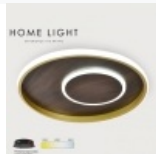

**VESTA 526 PLAFONSKA SVETILJKA 36W 3000/4500/6000K TAMNO DRVO/ZLATO (O 400)**

Naziv: VESTA 526 PLAFONSKA SVETILJKA 36W  
3000/4500/6000K TAMNO DRVO/ZLATO (O 400)

Slika:

Šifra: #BM4248591726584958099

Barkod: 8605043216948

Proizvođač: NEDEFINISAN

**Detalji**

Kategorija: PLAFONJERE

Oznake:

Atributi:

NAZIVNA SNAGA: 36 W  
NAZIVNI NAPON: 220-240V AC / 50/60HZ  
IZVOR SVETLOSTI: LED  
SVETLOSNI FLUKS: 1800 LM  
TEMPERATURA BOJE SVETLOSTI: 3000 K - 4500 K - 6000 K  
BOJA ARTIKLA: TAMNO DRVO/ZLATNA  
PROSEČAN RADNI VEK: 30 000 H NA 25° C  
DIMENZIJE: Ø400/Ø200MM; H-60MM(OD PLAFONA)  
UGAO RASIPANJA SVETLOSTI: 120°  
IP ZAŠTITA: IP 20  
NAČIN / TIP MONTAŽE: NADGRADNA  
INDEKS REPRODUKCIJE BOJE (CRI): ≥80(RA)  
FAKTOR SNAGE (PF): VEĆE OD 0.9  
MATERIJAL: ALUMINIJUM/METAL/AKRIL  
ENERGETSKA EFIKASNOST: A+  
DIMABILNOST: NE  
TEMPERATURA OKRUŽENJA (°C): -20 °C DO +40 °C  
STEPEN ELEKTRIČNE ZAŠTITE: KLASA II  
MODEL / TIP: VESTA 526  
ARTIKAL: PLAFONSKA SVETILJKA  
POTROŠNJA ELEK. ENERGIJE: 36 KWH / 1000H  
LINIJA PROIZVODA: HOME LIGHT - DEKORATIVNA RASVETA