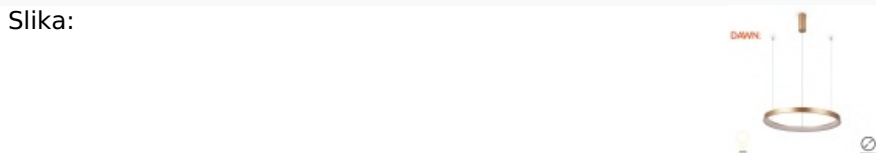

VESTA 365 VISILICA LED 60W 3000K BRUŠENO ZLATO (O 780 MM)

Naziv: VESTA 365 VISILICA LED 60W 3000K BRUŠENO ZLATO (O 780 MM)

Šifra: #BM4248601726584022625

Barkod: 8605043215682

Proizvođač: NEDEFINISAN

Detalji

Kategorija: VISILICE

Oznake: [Proveri dostupnost](#)

Atributi:

NAZIVNA SNAGA: 60 W
NAZIVNI NAPON: 220-240V AC / 50/60HZ
IZVOR SVETLOSTI: LED
SVETLOSNI FLUKS: 4500 LM
TEMPERATURA BOJE SVETLOSTI: 3000 K
BOJA ARTIKLA: ZLATO BRUŠENO
PROSEČAN RADNI VEK: 30 000 H NA 25° C
DIMENZIJE: Ø 780 X (MAX)1500 MM
IP ZAŠTITA: IP 20
NAČIN / TIP MONTAŽE: NADGRADNA
BOJA SVETLA: WW
INDEKS REPRODUKCIJE BOJE (CRI): ≥80(RA)
FAKTOR SNAGE (PF): VEĆE OD 0.9
MATERIJAL: ALUMINIJUM/METAL/AKRIL
ENERGETSKA EFIKASNOST: A+
DIMABILNOST: NE
TEMPERATURA OKRUŽENJA (°C): -15 °C DO +45 °C
STEPEN ELEKTRIČNE ZAŠTITE: KLASA II
MODEL / TIP: VESTA 365
ARTIKAL: VISILICA
POTROŠNJA ELEK. ENERGIJE:: 60 KWH / 1000H
LINIJA PROIZVODA: DAWN KOLEKCIJA

Cena

Cena sa PDV: 32,400.00 RSD *WEB CENA
35,640.00 RSD *Cena za odloženo web plaćanje

Ostalo

Opis:

Osobina	Vrednost
Nazivna snaga	60 W
Nazivni napon	220-240V AC / 50/60Hz
Izvor svetlosti	LED
Svetlosni fluks	4500 Lm
Temperatura boje svetlosti	3000 K
Boja artikla	Zlato brušeno
Prosečan radni vek	30 000 h na 25° C
Dimenzije	Ø 780 x (max)1500 mm
IP zaštita	IP 20
Način / tip montaže	nadgradna
Boja svetla	WW
Indeks reprodukcije boje (CRI)	≥80(Ra)
Faktor snage (pf)	veće od 0.9
Materijal	Aluminijum/Metal/Akril
Energetska efikasnost	A+
Dimabilnost	Ne
Temperatura okruženja (°C)	-15 °C do +45 °C
Stepen električne zaštite	Klasa II
Model / tip	VESTA 365
Artikal	Visilica
Potrošnja elek. energije:	60 kWh / 1000h
Linija proizvoda	Dawn kolekcija