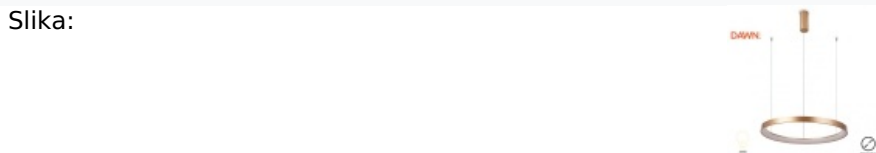

**VESTA 518 VISILICA 80W 3000K BRUSENO ZLATO (O 980 MM)**

Naziv: VESTA 518 VISILICA 80W 3000K BRUSENO ZLATO (O 980 MM)

Šifra: #BM4248601726584000945

Barkod: 8605043215712

Proizvođač: NEDEFINISAN

**Detalji**

Kategorija: VISILICE

Oznake:

Atributi:

NAZIVNA SNAGA: 80 W  
NAZIVNI NAPON: 220-240V AC / 50/60HZ  
IZVOR SVETLOSTI: LED  
SVETLOSNI FLUKS: 6000 LM  
TEMPERATURA BOJE SVETLOSTI: 3000 K  
BOJA ARTIKLA: ANTIK ZLATNA  
PROSEČAN RADNI VEK: 30 000 H NA 25° C  
DIMENZIJE: Ø 980 X 1500 MM (MAX)  
IP ZAŠTITA: IP 20  
NAČIN / TIP MONTAŽE: NADGRADNA  
BOJA SVETLA: WW  
INDEKS REPRODUKCIJE BOJE (CRI): ≥80(RA)  
FAKTOR SNAGE (PF): VEĆE OD 0.9  
MATERIJAL: ALUMINIJUM/METAL/AKRIL  
ENERGETSKA EFIKASNOST: A+  
DIMABILNOST: NE  
TEMPERATURA OKRUŽENJA (°C): -15 °C DO +45 °C  
STEPEN ELEKTRIČNE ZAŠTITE: KLASA II  
MODEL / TIP: VESTA 518  
ARTIKAL: VISILICA  
POTROŠNJA ELEK. ENERGIJE:: 80 KWH / 1000H  
LINIJA PROIZVODA: DAWN KOLEKCIJA

## Ostalo

Opis:

Osobina	Vrednost
Nazivna snaga	80 W
Nazivni napon	220-240V AC / 50/60Hz
Izvor svetlosti	LED
Svetlosni fluks	6000 lm
Temperatura boje svetlosti	3000 K
Boja artikla	antik zlatna
Prosečan radni vek	30 000 h na 25° C
Dimenzije	Ø 980 x 1500 mm (max)
IP zaštita	IP 20
Način / tip montaže	nadgradna
Boja svetla	WW
Indeks reprodukcije boje (CRI)	≥80(Ra)
Faktor snage (pf)	veće od 0.9
Materijal	Aluminijum/Metal/Akril
Energetska efikasnost	A+
Dimabilnost	Ne
Temperatura okruženja (°C)	-15 °C do +45 °C
Stepen električne zaštite	Klasa II
Model / tip	VESTA 518
Artikal	Visilica
Potrošnja elek. energije:	80 kWh / 1000h
Linija proizvoda	Dawn kolekcija