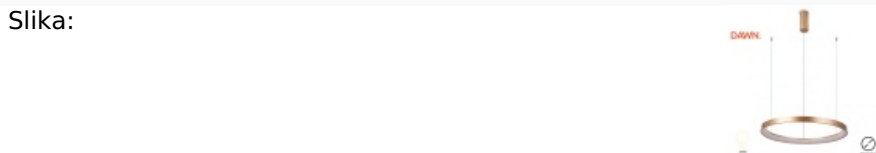

**VESTA 518 VISILICA 80W 3000K BRUSENO ZLATO (Ø 980 MM)**

Naziv: VESTA 518 VISILICA 80W 3000K BRUSENO ZLATO (Ø 980 MM)

Šifra: #BM4248601726584000945

Barkod: 8605043215712

Proizvođač: NEDEFINISAN

**Detalji**

Kategorija: VISILICE

Oznake:

Atributi:

NAZIVNA SNAGA: 80 W  
NAZIVNI NAPON: 220-240V AC / 50/60HZ  
IZVOR SVETLOSTI: LED  
SVETLOSNI FLUKS: 6000 LM  
TEMPERATURA BOJE SVETLOSTI: 3000 K  
BOJA ARTIKLA: ANTIK ZLATNA  
PROSEČAN RADNI VEK: 30 000 H NA 25° C  
DIMENZIJE: Ø 980 X 1500 MM (MAX)  
IP ZAŠTITA: IP 20  
NAČIN / TIP MONTAŽE: NADGRADNA  
BOJA SVETLA: WW  
INDEKS REPRODUKCIJE BOJE (CRI): ≥80(RA)  
FAKTOR SNAGE (PF): VEĆE OD 0.9  
MATERIJAL: ALUMINIJUM/METAL/AKRIL  
ENERGETSKA EFIKASNOST: A+  
DIMABILNOST: NE  
TEMPERATURA OKRUŽENJA (°C): -15 °C DO +45 °C  
STEPEN ELEKTRIČNE ZAŠTITE: KLASA II  
MODEL / TIP: VESTA 518  
ARTIKAL: VISILICA  
POTROŠNJA ELEK. ENERGIJE:: 80 KWH / 1000H  
LINIJA PROIZVODA: DAWN KOLEKCIJA

**Cena**

Cena sa PDV: 61,800.00 RSD \*WEB CENA  
67,980.00 RSD \*Cena za odloženo web plaćanje

**Ostalo**

Opis:

<b>Osobina</b>	<b>Vrednost</b>
Nazivna snaga	80 W
Nazivni napon	220-240V AC / 50/60Hz
Izvor svetlosti	LED
Svetlosni fluks	6000 lm
Temperatura boje svetlosti	3000 K
Boja artikla	antik zlatna
Prosečan radni vek	30 000 h na 25° C
Dimenzije	Ø 980 x 1500 mm (max)
IP zaštita	IP 20
Način / tip montaže	nadgradna
Boja svetla	WW
Indeks reprodukcije boje (CRI)	≥80(Ra)
Faktor snage (pf)	veće od 0.9
Materijal	Aluminijum/Metal/Akril
Energetska efikasnost	A+
Dimabilnost	Ne
Temperatura okruženja (°C)	-15 °C do +45 °C
Stepen električne zaštite	Klasa II
Model / tip	VESTA 518
Artikal	Visilica
Potrošnja elek. energije:	80 kWh / 1000h
Linija proizvoda	Dawn kolekcija