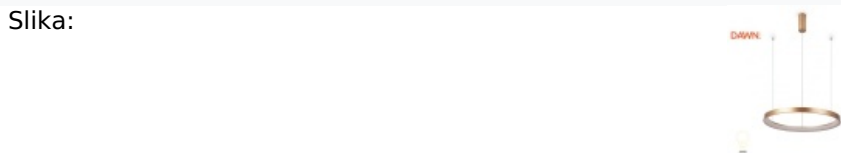

**VESTA 355 VISILICA 48W 3000K BRUŠENO ZLATO (Ø 580 MM)**

Naziv: VESTA 355 VISILICA 48W 3000K BRUŠENO ZLATO (Ø 580 MM)

Šifra: #BM4248601726583985214

Barkod: 8605043215651

Proizvođač: NEDEFINISAN

**Detalji**

Kategorija: VISILICE

Oznake:

Atributi: NAZIVNA SNAGA: 48 W  
NAZIVNI NAPON: 220-240V AC / 50/60HZ  
IZVOR SVETLOSTI: LED  
SVETLOSNI FLUKS: 3600 LM  
TEMPERATURA BOJE SVETLOSTI: 3000 K  
BOJA ARTIKLA: ZLATO BRUŠENO  
PROSEČAN RADNI VEK: 30 000 H NA 25° C  
DIMENZIJE: Ø 580 X H - (MAX) 1500 MM  
IP ZAŠTITA: IP 20  
NAČIN / TIP MONTAŽE: NADGRADNA  
BOJA SVETLA: WW  
INDEKS REPRODUKCIJE BOJE (CRI): ≥80(RA)  
FAKTOR SNAGE (PF): VEĆE OD 0.9  
MATERIJAL: ALUMINIJUM/METAL/AKRIL  
DIMABILNOST: NE  
TEMPERATURA OKRUŽENJA (°C): -15 °C DO +45 °C  
STEPEN ELEKTRIČNE ZAŠTITE: KLASA II  
MODEL / TIP: VESTA 355  
ARTIKAL: VISILICA  
POTROŠNJA ELEK. ENERGIJE:: 48 KWH / 1000H  
LINIJA PROIZVODA: DAWN KOLEKCIJA

## Ostalo

Opis:

Osobina	Vrednost
Nazivna snaga	48 W
Nazivni napon	220-240V AC / 50/60Hz
Izvor svetlosti	LED
Svetlosni fluks	3600 lm
Temperatura boje svetlosti	3000 K
Boja artikla	Zlato brušeno
Prosečan radni vek	30 000 h na 25° C
Dimenzije	Ø 580 x h - (max) 1500 mm
IP zaštita	IP 20
Način / tip montaže	nadgradna
Boja svetla	WW
Indeks reprodukcije boje (CRI)	≥80(Ra)
Faktor snage (pf)	veće od 0.9
Materijal	Aluminijum/Metal/Akril
Dimabilnost	Ne
Temperatura okruženja (°C)	-15 °C do +45 °C
Stepen električne zaštite	Klasa II
Model / tip	VESTA 355
Artikal	Visilica
Potrošnja elek. energije:	48 kWh / 1000h
Linija proizvoda	Dawn kolekcija