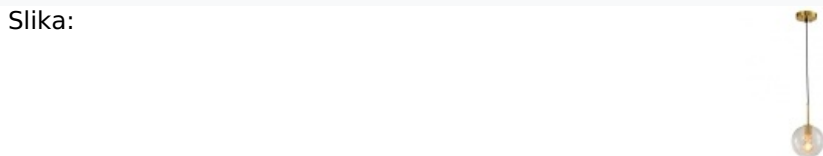

**LUNA 196 VISILICA 1\*E27 MESING**

Naziv: LUNA 196 VISILICA 1\*E27 MESING

Šifra: #BM4248601726581601445

Barkod: 8605043209759

Proizvođač: NEDEFINISAN

**Detalji**

Kategorija: VISILICE

Oznake: [Proveri dostupnost](#)

Atributi: NAZIVNI NAPON: 220-240V AC / 50/60HZ  
IZVOR SVETLOSTI: SIJALICA (IZMENJIVA)  
BOJA ARTIKLA: MESING-ZLATNA  
DIMENZIJE: ABAŽUR - Ø180MM X H-280MM  
IP ZAŠTITA: IP 20  
NAČIN / TIP MONTAŽE: NADGRADNA  
MATERIJAL: ALUMINIJUM / STAKLO  
STEPEN ELEKTRIČNE ZAŠTITE: KLASA I  
TIP GRILA: E 27  
MODEL / TIP: LUNA 196  
BROJ GRILA: 1  
ARTIKAL: VISILICA  
LINIJA PROIZVODA: HOME LIGHT - DEKORATIVNA RASVETA

## Ostalo

Opis:

Osobina	Vrednost
Nazivni napon	220-240V AC / 50/60Hz
Izvor svetlosti	Sijalica (izmenjiva)
Boja artikla	mesing-zlatna
Dimenzije	Abažur - Ø180mm x H-280mm
IP zaštita	IP 20
Način / tip montaže	nadgradna
Materijal	Aluminijum / staklo
Stepen električne zaštite	Klasa I
Tip grla	E 27
Model / tip	LUNA 196
Broj grla	1
Artikal	Visilica
Linija proizvoda	Home Light - dekorativna rasveta