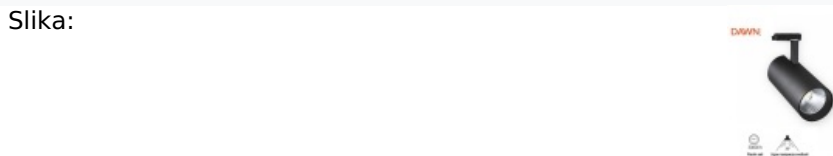

**LED REF SINSKI JM-4068 10W 3000K 36° CRNI TROFAZNI**

Naziv: LED REF SINSKI JM-4068 10W 3000K 36° CRNI TROFAZNI

Šifra: #BM4248731726581224124

Barkod: 8605043208820

Proizvođač: NEDEFINISAN

**Detalji**

Kategorija: TROFAZNE SINE I PRIBOR

Oznake:

Atributi:

NAZIVNA SNAGA: 10 W  
NAZIVNI NAPON: 200-220 V AC  
IZVOR SVETLOSTI: LED COB : PHILIPS CERTAFLUX 1204  
SVETLOSNI FLUKS: 900-1000 LM  
TEMPERATURA BOJE SVETLOSTI: 3000 K  
BOJA ARTIKLA: CRNA  
PROSEČAN RADNI VEK: 30 000 H NA 25° C  
DIMENZIJE: Ø 56,5 MM, H-163 MM  
UGAO RASIPANJA SVETLOSTI: 36°  
IP ZAŠTITA: IP 20  
NAČIN / TIP MONTAŽE: NA ŠINU (TZV. TROFAZNA-TROSTEPENA MONOFAZNA, 4 ŽICE)  
BOJA SVETLA: TOPLO BELA (WW)  
INDEKS REPRODUKCIJE BOJE (CRI): ≥90(RA)  
FAKTOR SNAGE (PF): 0.9  
MATERIJAL: ALUMINIJUM  
ENERGETSKA EFIKASNOST: A+  
DIMABILNOST: NE  
TEMPERATURA OKRUŽENJA (°C): -10 °C DO +45 °C  
STEPEN ELEKTRIČNE ZAŠTITE: KLASA I  
MODEL / TIP: JM 4068  
BROJ UKLJUČENJA / ISKLJUČENJA: 20 000  
ARTIKAL: ŠINSKI LED REFLEKTOR  
TRAFO (DRAJVER): PHILIPS CERTADRIVE 10W  
POTROŠNJA ELEK. ENERGIJE: 10 KWH / 1000H

**Cena**

Cena sa PDV: 4,500.00 RSD \*WEB CENA  
4,950.00 RSD \*Cena za odloženo web plaćanje

**Ostalo**

Opis:

<b>Osobina</b>	<b>Vrednost</b>
Nazivna snaga	10 W
Nazivni napon	200-220 V AC
Izvor svetlosti	LED COB : Philips CertaFlux 1204
Svetlosni fluks	900-1000 lm
Temperatura boje svetlosti	3000 K
Boja artikla	Crna
Prosečan radni vek	30 000 h na 25° C
Dimenzije	Ø 56,5 mm, h-163 mm
Ugao rasipanja svetlosti	36°
IP zaštita	IP 20
Način / tip montaže	na šinu (tzv. trofazna-trostepena monofazna,4 žice)
Boja svetla	Toplo bela (WW)
Indeks reprodukcije boje (CRI)	≥90(Ra)
Faktor snage (pf)	0.9
Materijal	Aluminijum
Energetska efikasnost	A+
Dimabilnost	Ne
Temperatura okruženja (°C)	-10 °C do +45 °C
Stepen električne zaštite	Klasa I
Model / tip	JM 4068
Broj uključenja / isključenja	20 000
Artikal	šinski LED reflektor
Trafo (drajver)	Philips CertaDrive 10W
Potrošnja elek. energije:	10 Kwh / 1000h