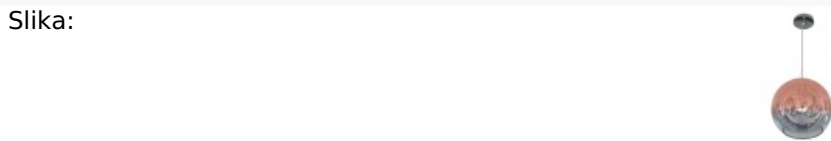

LUNA 180 VISILICA E27 ROSE GOLD CHANGE

Naziv: LUNA 180 VISILICA E27 ROSE GOLD CHANGE

Šifra: #BM4248601726580436129

Barkod: 8605043203344

Proizvođač: NEDEFINISAN

Detalji

Kategorija: VISILICE

Oznake: **NEMA NA STANJU**Atributi: NAZIVNI NAPON: 220-240V AC / 50/60HZ
IZVOR SVETLOSTI: SIJALICA (IZMENJIVA)
BOJA ARTIKLA: ZLATNO ROZA (ROSE GOLD)
DIMENZIJE: Ø250 X H250MM
IP ZAŠTITA: IP 20
NAČIN / TIP MONTAŽE: NADGRADNA
MATERIJAL: DIMNO ZAMUĆENO STAKLO
STEPEN ELEKTRIČNE ZAŠTITE: KLASA II
TIP GRILA: E 27
MODEL / TIP: LUNA 180
BROJ GRILA: 1
ARTIKAL: VISILICA
LINIJA PROIZVODA: HOME LIGHT - DEKORATIVNA RASVETA**Cena**Cena sa PDV: 5,900.00 RSD *WEB CENA
6,490.00 RSD *Cena za odloženo web plaćanje

Ostalo

Opis:

Osobina	Vrednost
Nazivni napon	220-240V AC / 50/60Hz
Izvor svetlosti	Sijalica (izmenjiva)
Boja artikla	Zlatno roza (ROSE GOLD)
Dimenzije	Ø250 x H250mm
IP zaštita	IP 20
Način / tip montaže	nadgradna
Materijal	Dimno zamućeno staklo
Stepen električne zaštite	Klasa II
Tip grla	E 27
Model / tip	LUNA 180
Broj grla	1
Artikal	Visilica
Linija proizvoda	Home Light - dekorativna rasveta