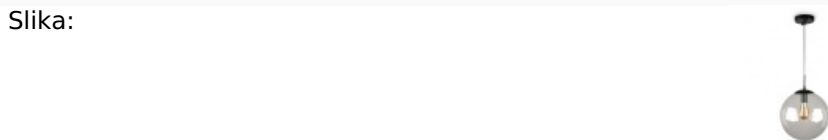

LUNA 138 VISILICA 1*E27 CRNA/BISTRO STAKLO (FI 200)

Naziv: LUNA 138 VISILICA 1*E27 CRNA/BISTRO STAKLO (FI 200)

Šifra: #BM4248601726579657123

Barkod: 8605043200268

Proizvođač: NEDEFINISAN

Detalji

Kategorija: VISILICE

Oznake:

Atributi: NAZIVNI NAPON: 220-240V AC / 50/60HZ
IZVOR SVETLOSTI: SIJALICA (IZMENJIVA)
BOJA ARTIKLA: CRNI KABL/BEZBOJNO STAKLENA KUGLA
DIMENZIJE: Ø 200
IP ZAŠTITA: IP 20
NAČIN / TIP MONTAŽE: NADGRADNA
BOJA SVETLA: PO IZBORU
MATERIJAL: METAL/STAKLO
STEPEN ELEKTRIČNE ZAŠTITE: KLASA I
TIP GRILA: E 27
MODEL / TIP: LUNA 138
BROJ GRILA: 1
ARTIKAL: VISILICA
LINIJA PROIZVODA: HOME LIGHT - DEKORATIVNA RASVETA

Cena

Cena sa PDV: 4,250.00 RSD *WEB CENA
4,675.00 RSD *Cena za odloženo web plaćanje

Ostalo

Opis:

Osobina	Vrednost
Nazivni napon	220-240V AC / 50/60Hz
Izvor svetlosti	Sijalica (izmenjiva)
Boja artikla	Crni kabl/bezbojno staklena kugla
Dimenzije	Ø 200
IP zaštita	IP 20
Način / tip montaže	nadgradna
Boja svetla	po izboru
Materijal	Metal/staklo
Stepen električne zaštite	Klasa I
Tip grla	E 27
Model / tip	LUNA 138
Broj grla	1
Artikal	Visilica
Linija proizvoda	Home Light - dekorativna rasveta