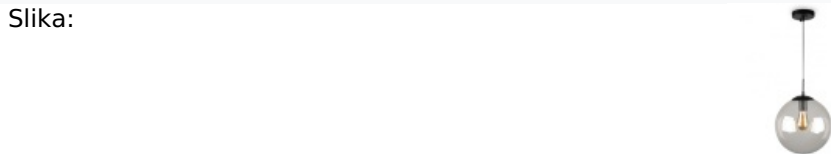

LUNA 139 VISILICA 1*E27 CRNA/BISTRO STAKLO (FI 300)

Naziv: LUNA 139 VISILICA 1*E27 CRNA/BISTRO STAKLO (FI 300)

Šifra: #BM4248601726579655133

Barkod: 8605043200275

Proizvođač: NEDEFINISAN

Detalji

Kategorija: VISILICE

Oznake:

Atributi: NAZIVNI NAPON: 220-240V AC / 50/60HZ
IZVOR SVETLOSTI: SIJALICA (IZMENJIVA)
DIMENZIJE: Ø300MM , H - MAX 1000 MM
IP ZAŠTITA: IP 20
NAČIN / TIP MONTAŽE: NADGRADNA
MATERIJAL: STAKLO
STEPEN ELEKTRIČNE ZAŠTITE: KLASA I
TIP GRILA: E 27
MODEL / TIP: LUNA 139
BROJ GRILA: 1
ARTIKAL: VISILICA
BOJA KUGLE: PROVIDNO
LINIJA PROIZVODA: HOME LIGHT - DEKORATIVNA
RASVETA

Cena

Cena sa PDV: 4,900.00 RSD *WEB CENA
5,390.00 RSD *Cena za odloženo web plaćanje

Ostalo

Opis:

Osobina	Vrednost
Nazivni napon	220-240V AC / 50/60Hz
Izvor svetlosti	Sijalica (izmenjiva)
Dimenzije	Ø300mm , h - max 1000 mm
IP zaštita	IP 20
Način / tip montaže	nadgradna
Materijal	Staklo
Stepen električne zaštite	Klasa I
Tip grla	E 27
Model / tip	LUNA 139
Broj grla	1
Artikal	Visilica
Boja kugle	Providno
Linija proizvoda	Home Light - dekorativna rasveta