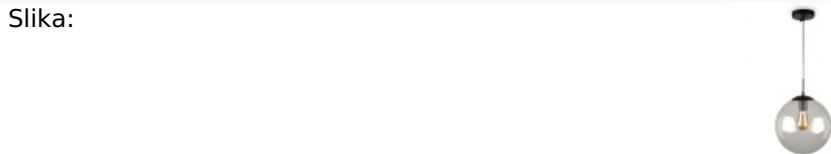

LUNA 139 VISILICA 1*E27 CRNA/BISTRO STAKLO (FI 300)

Naziv: LUNA 139 VISILICA 1*E27 CRNA/BISTRO STAKLO (FI 300)

Šifra: #BM4248601726579655133

Barkod: 8605043200275

Proizvođač: NEDEFINISAN

Detalji

Kategorija: VISILICE

Oznake: [Proveri dostupnost](#)

Atributi: NAZIVNI NAPON: 220-240V AC / 50/60HZ
IZVOR SVETLOSTI: SIJALICA (IZMENJIVA)
DIMENZIJE: Ø300MM , H - MAX 1000 MM
IP ZAŠTITA: IP 20
NAČIN / TIP MONTAŽE: NADGRADNA
MATERIJAL: STAKLO
STEPEN ELEKTRIČNE ZAŠTITE: KLASA I
TIP GRILA: E 27
MODEL / TIP: LUNA 139
BROJ GRILA: 1
ARTIKAL: VISILICA
BOJA KUGLE: PROVIDNO
LINIJA PROIZVODA: HOME LIGHT - DEKORATIVNA
RASVETA

Cena

Cena sa PDV: 4,900.00 RSD *WEB CENA
5,390.00 RSD *Cena za odloženo web plaćanje

Ostalo

Opis:

Osobina	Vrednost
Nazivni napon	220-240V AC / 50/60Hz
Izvor svetlosti	Sijalica (izmenjiva)
Dimenzije	Ø300mm , h - max 1000 mm
IP zaštita	IP 20
Način / tip montaže	nadgradna
Materijal	Staklo
Stepen električne zaštite	Klasa I
Tip grla	E 27
Model / tip	LUNA 139
Broj grla	1
Artikal	Visilica
Boja kugle	Providno
Linija proizvoda	Home Light - dekorativna rasveta