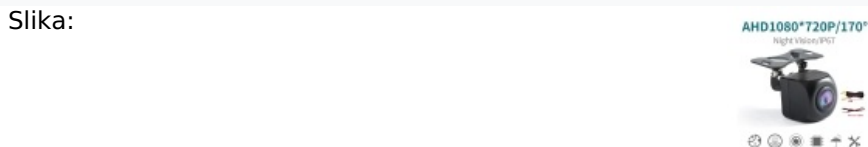

**RIKVERC AUTO KAMERA KT-RK462-AHD 170°**

Naziv: RIKVERC AUTO KAMERA KT-RK462-AHD 170°

Šifra: #BM42410471726478418252

Barkod:

Proizvođač: NEDEFINISAN

**Detalji**

Kategorija: DVR KAMERE ZA AUTOMOBILE

Oznake: **NEMA NA STANJU**

Atributi:

**Cena**Cena sa PDV: 1,999.00 RSD \*WEB CENA  
2,198.90 RSD \*Cena za odloženo web plaćanje**Ostalo**

Opis: Uverite se da vaš auto plejer podržava AHD 720P 25fps kameru pre nego što kupite. Najvažnije: Čip : AHD2053 AHD kamera visoke definicije, namenska HD kamera za automobile. AHD kamera radi samo sa AHD monitorom. Proverite da li vaša Android multimedija ili monitor podržavaju AHD kameru. Sa video kablom od 6 metara, odgovara za automobile od 12V, 720P. Specifikacija: Primenljivi modeli: 12V automobili Efektivni pikseli: 648x488/720x540(720P/1080P) Frekvencija: PAL Seizmička snaga: 6.8G Stepen zaštite: IP67 Materijal kućišta: ABS Radna temperatura: -20°~70° Temperatura skladištenja: -30°~85° Ugao gledanja: dijagonalni ugao gledanja 170 stepeni