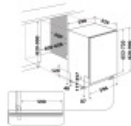

WI 7020 P UGRADNA MAŠINA ZA PRANJE SUDOVA

Naziv: WI 7020 P UGRADNA MAŠINA ZA PRANJE SUDOVA

Slika:

Šifra: #BM82415041726476320508

Barkod: 8003437608049

Proizvođač: WHIRLPOOL

Detalji

Kategorija: UGRADNE MAŠINE ZA PRANJE SUDOVA

Oznake:

Atributi:

ŠIRINA: 59.8CM
TEŽINA: 35.5KG
VISINA: 82CM
NAPOMENA: PRAVO NA 5 GODINA GARANCIJE
OSTVARUJE SE ISKLJUČIVO REGISTRACIJOM NA SAJTU:
[HTTPS://WWW.GARANCIJA.EU/](https://www.garancija.eu/)
REKLAMACIONI PERIOD: 24 MESECA
BROJ KOMPLETA: 14
BROJ PROGRAMA: 8
ENERGETSKA KLASA: E
KONSTRUKCIJA: POTPUNO UGRADNA
POTROŠNJA VODE: 9.5L
TIP: UGRADNA MAŠINA ZA PRANJE SUDOVA
DODATNE FUNKCIJE: RAPID PROGRAM
DODATNE FUNKCIJE: PRETPRANJE
DODATNE FUNKCIJE: TIHI PROGRAM
DODATNE FUNKCIJE: ECO PROGRAM 50°C
DODATNE FUNKCIJE: ECO PROGRAM
DODATNE FUNKCIJE: PROGRAM ZA STAKLO
DODATNE FUNKCIJE: INTENZIVNI PROGRAM 65°C
DODATNE FUNKCIJE: PRANJE JEDNE KORPE
OSTALO: INDIKATOR SOLI
OSTALO: INDIKATOR POMOĆNOG SREDSTVA ZA
ISPIRANJE (SJAJ)
OSTALO: DIGITALNI INDIKATOR ODBROJAVANJA
OSTALO: KORPA ZA ESCAJG
OSTALO: PRILAGODLJIVA GORNJA KORPA
PERFORMANSE ČIŠĆENJA: A
PERFORMANSE SUŠENJA: A
DUBINA: 56CM
PODRŽANE TEHNOLOGIJE: 6TH SENSE TECHNOLOGY
OSTALO: PODEŠIVE STOPE
OSTALO: ODLOŽEN START (0-12H)
NIVO BUKE: 46DB(A)
POTROŠNJA ENERGIJE: 266KWH/GOD
OSTALO: SVETLOSNI INDIKATOR

Cena

Cena sa PDV:

51,999.00 RSD *WEB CENA

57,198.90 RSD *Cena za odloženo web plaćanje