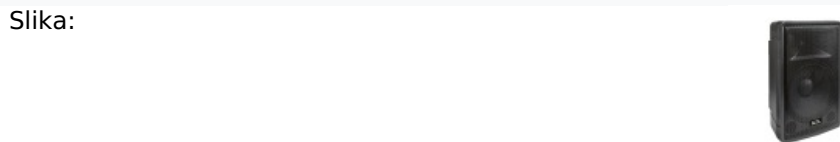

AKTIVNA ZVUČNA KUTIJA SA BLUETOOTH KONEKCIJOM 250W

Naziv: AKTIVNA ZVUČNA KUTIJA SA BLUETOOTH KONEKCIJOM 250W

Šifra: #BM50310201726059048823

Barkod: 5999084962081

Detalji

Kategorija: ZVUČNE KUTIJE

Oznake: [Proveri dostupnost](#)

Atributi:

CenaCena sa PDV: 31,399.00 RSD *WEB CENA
34,538.90 RSD *Cena za odloženo web plaćanje**Ostalo**

Opis: Dvosistemska profesionalna bas-refleksna kutija sa BT konekcijom, namenjena za profesionalnu razglasnu upotrebu u većim prostorijama i za potrebe scene i orkestra Može se koristiti kao zvučna kutija za monitor u horizontalnom položaju Moguće je i postavljanje na stalak 35 mm (opcija: HT900) Pored zvučnika, oprema uključuje ugrađeno pojačalo, mikser koji kontroliše svoje ulaze i multimedijalni plejer Na nju se može direktno povezati eksterna oprema, kao što su: CD/DVD plejer, mikrofonski instrument, mikser, računar, mobilni telefon Može se priključiti i USB/SD spoljna memorija Eksterna pasivna zvučna kutija se može povezati na izlaz zvučnika (dostupna zasebno: PAX42PRO) Takođe je moguća i bežična BT TWS veza - pruža mogućnost BT uparenja telefona sa dva identična uređaja u bežični stereo zvučni sistem, pružajući impresivan zvuk