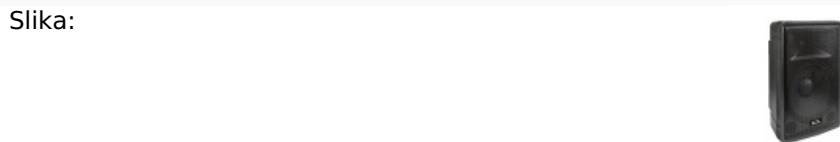

AKTIVNA ZVUČNA KUTIJA SA BLUETOOTH KONEKCIJOM 250W

Naziv: AKTIVNA ZVUČNA KUTIJA SA BLUETOOTH KONEKCIJOM 250W

Šifra: #BM50310201726059048823

Barkod: 5999084962081

Detalji

Kategorija: ZVUČNE KUTIJE

Oznake:

Atributi:

Cena

Cena sa PDV: 31,599.00 RSD *WEB CENA
34,758.90 RSD *Cena za odloženo web plaćanje

Ostalo

Opis: Dvosistemska profesionalna bas-refleksna kutija sa BT konekcijom, namenjena za profesionalnu razglasnu upotrebu u većim prostorijama i za potrebe scene i orkestra Može se koristiti kao zvučna kutija za monitor u horizontalnom položaju Moguće je i postavljanje na stalak 35 mm (opcija: HT900) Pored zvučnika, oprema uključuje ugrađeno pojačalo, mikser koji kontroliše svoje ulaze i multimedijalni plejer Na nju se može direktno povezati eksterna oprema, kao što su: CD/DVD plejer, mikroskop, muzički instrument, mikser, računar, mobilni telefon Može se priključiti i USB/SD spoljna memorija Eksterna pasivna zvučna kutija se može povezati na izlaz zvučnika (dostupna zasebno: PAX42PRO) Takođe je moguća i bežična BT TWS veza - pruža mogućnost BT uparenja telefona sa dva identična uređaja u bežični stereo zvučni sistem, pružajući impresivan zvuk