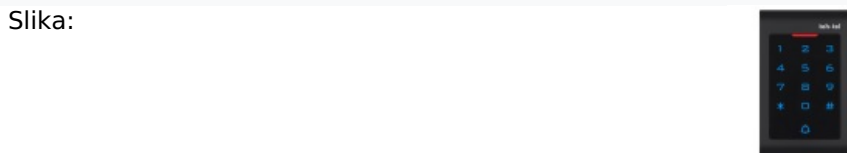

TEH-TEL RFID ÈITAÈ T10 TASTATURA OSETLJIVA NA DODIR ZA UNUTRAŠNJU MONTAŽU

Naziv: TEH-TEL RFID ÈITAÈ T10 TASTATURA OSETLJIVA NA DODIR ZA UNUTRAŠNJU MONTAŽU

Šifra: #BM11369751782963141200

Barkod: 8606012055155

Proizvođač: TEH-TEL

Detalji

Kategorija: INTERFONI

Oznake: NOVO

Atributi:

Cena

Cena sa PDV: 2,376.63 RSD *WEB CENA
2,614.29 RSD *Cena za odloženo web plaćanje

Ostalo

Opis: Plastični čitač/šifrator T10 Za unutrašnju montažu Frekvencija rada 125KHz Izrađen od kvalitetne plastike, modernog dizajna Osvetljena tastatura u tri reda sa tasterima osetljivim na dodir Može se memorisati 2000 korisnika Domet čitanja 3-6cm Radni napon DC 12V Dimenzije: (117x71x22)mm