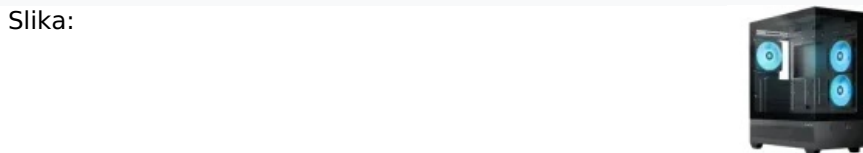

**RAČUNAR DSCL I9-14900K/32GB/M.2 1TB/RX9060 16GB/700W**Naziv: RAČUNAR DSCL I9-14900K/32GB/M.2 1TB/RX9060  
16GB/700W

Šifra: #BM42112061780023996113

Barkod: 2026280500003

Proizvođač: DSC

**Detalji**

Kategorija: RAČUNARI

Oznake: NOVO

Atributi: SEGMENTACIJA: GAMING PC  
TIP PROCESORA: INTEL® CORE™ I9  
RAM MEMORIJA: 32GB  
GRAFIKA: NEINTEGRISANA GRAFIKA  
GRAFIČKA KARTA: AMD RADEON  
SSD: 1 TB  
HDD: NEMA  
OPERATIVNI SISTEM: BEZ OPERATIVNOG SISTEMA**Cena**Cena sa PDV: 258,501.00 RSD \*WEB CENA  
284,351.10 RSD \*Cena za odloženo web plaćanje**Ostalo**

Opis:	Platforma	Intel
	Tip procesora	CPU s1700 INTEL i9 14900K 8C+16c/32T, 3.20-6.00GHz, box
	Opis procesora	CPU s1700 INTEL i9 14900K 8C+16c/32T, 3.20-6.00GHz, box
	Model procesora	CPU s1700 INTEL i9 14900K + CPU hladnjak Raidmax INFINITA 240 ARGB Black, LS240BK
	Maticna ploca	MB s1700 ASUS PRIME H610M-A D4-CSM