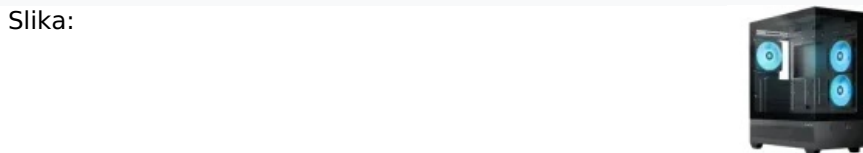

RAČUNAR DSCL I9-14900K/32GB/M.2 1TB/RX9060 16GB/700WNaziv: RAČUNAR DSCL I9-14900K/32GB/M.2 1TB/RX9060
16GB/700W

Šifra: #BM42112061780023996113

Barkod: 2026280500003

Proizvođač: DSC

Detalji

Kategorija: RAČUNARI

Oznake: NOVO

Atributi: SEGMENTACIJA: GAMING PC
TIP PROCESORA: INTEL® CORE™ I9
RAM MEMORIJA: 32GB
GRAFIKA: NEINTEGRISANA GRAFIKA
GRAFIČKA KARTA: AMD RADEON
SSD: 1 TB
HDD: NEMA
OPERATIVNI SISTEM: BEZ OPERATIVNOG SISTEMA**Cena**Cena sa PDV: 240,465.60 RSD *WEB CENA
264,512.16 RSD *Cena za odloženo web plaćanje**Ostalo**

Opis:	Platforma	Intel
	Tip procesora	CPU s1700 INTEL i9 14900K 8C+16c/32T, 3.20-6.00GHz, box
	Opis procesora	CPU s1700 INTEL i9 14900K 8C+16c/32T, 3.20-6.00GHz, box
	Model procesora	CPU s1700 INTEL i9 14900K + CPU hladnjak Raidmax INFINITA 240 ARGB Black, LS240BK
	Maticna ploca	MB s1700 ASUS PRIME H610M-A D4-CSM