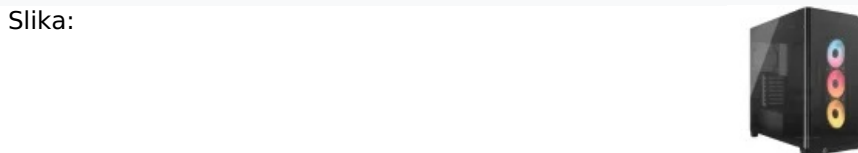

**RAČUNAR DSCL RYZEN 9 7900X/32GB/M.2 2TB/RRX 9070 XT 16GB/850W**

Naziv: RAČUNAR DSCL RYZEN 9 7900X/32GB/M.2 2TB/RRX 9070 XT 16GB/850W

Šifra: #BM42112061778900876543

Barkod: 2026150500002

Proizvođač: DSC

**Detalji**

Opis:	Platforma	AMD
	Tip procesora	CPU AM5 AMD Ryzen 9 7900X, 12C/24T
	Opis procesora	CPU AM5 AMD Ryzen 9 7900X, 12C/24T, 4.70-5.60GHz
	Model procesora	Tray + CPU Hladnjak Corsair NAUTILUS 360 RS ARGB Liquid, CW-9060093-WW
	Maticna ploca	MB AM5 PRIME B650-PLUS-CSM