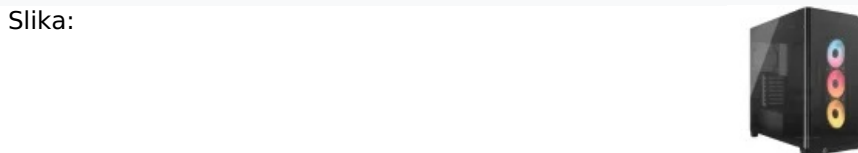

RAČUNAR DSCL RYZEN 9 7900X/32GB/M.2 2TB/RRX 9070 XT 16GB/850W

Naziv: RAČUNAR DSCL RYZEN 9 7900X/32GB/M.2 2TB/RRX 9070 XT 16GB/850W

Šifra: #BM42112061778900876543

Barkod: 2026150500002

Proizvođač: DSC

Detalji

Opis:	Platforma	AMD
	Tip procesora	CPU AM5 AMD Ryzen 9 7900X, 12C/24T
	Opis procesora	CPU AM5 AMD Ryzen 9 7900X, 12C/24T, 4.70-5.60GHz
	Model procesora	Tray + CPU Hladnjak Corsair NAUTILUS 360 RS ARGB Liquid, CW-9060093-WW
	Maticna ploca	MB AM5 PRIME B650-PLUS-CSM