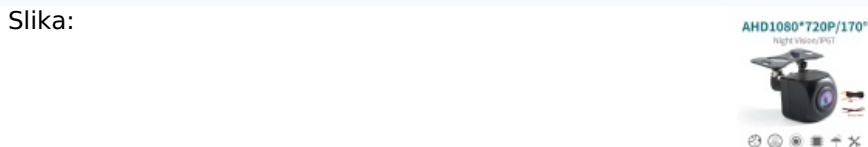

**RIKVERC AUTO KAMERA KT-RK462-AHD 170°**

Naziv: RIKVERC AUTO KAMERA KT-RK462-AHD 170°

Šifra: #BM42410471777630342134

Barkod:

Proizvođač: NEDEFINISAN

**Detalji**

Kategorija: DVR KAMERE ZA AUTOMOBILE

Oznake: NOVO

Atributi:

**Cena**Cena sa PDV: 1,999.00 RSD \*WEB CENA  
2,198.90 RSD \*Cena za odloženo web plaćanje**Ostalo**

Opis: Uverite se da vaš auto plejer podržava AHD 720P 25fps kameru pre nego što kupite. Najvažnije: Čip : AHD2053 AHD kamera visoke definicije, namenska HD kamera za automobile. AHD kamera radi samo sa AHD monitorom. Proverite da li vaša Android multimedija ili monitor podržavaju AHD kameru. Sa video kablom od 6 metara, odgovara za automobile od 12V, 720P. Specifikacija: Primenljivi modeli: 12V automobili Efektivni pikseli: 648x488/720x540(720P/1080P) Frekvencija: PAL Seizmička snaga: 6.8G Stepen zaštite: IP67 Materijal kućišta: ABS Radna temperatura: -20°~70° Temperatura skladištenja: -30°~85° Ugao gledanja: dijagonalni ugao gledanja 170 stepeni