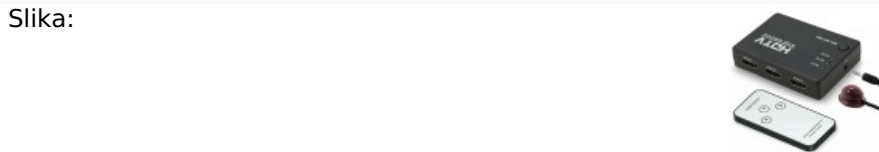

HDMI SWITCH 3 PORTA

Naziv: HDMI SWITCH 3 PORTA

Šifra: #BM128615601777294542523

Barkod: 8600356433891

Proizvođač: MS MOBILE

Detalji

Kategorija: MS MOBILE PUNJAČI

Oznake: NOVO