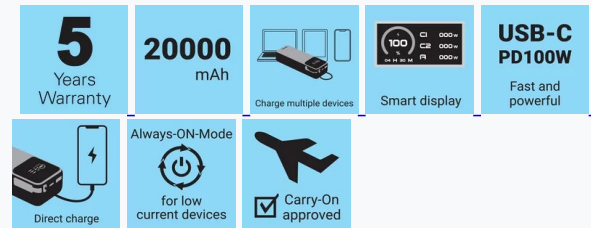

**POWERBANK SANDBERG ALL IN1 421-30 20000MAH PD130W**

Naziv: POWERBANK SANDBERG ALL IN1 421-30 20000MAH PD130W

Slika:

Šifra: #BM32513451775272185049

Barkod: 5705730421303

Proizvođač: SANDBERG

**Detalji**

Kategorija: OPREMA I SERVIS

Sandberg All-in-1 Powerbank 20000 PD 130W pruža do ukupno 130W preko USB-C porta. Integrirani USB-C kabl olakšava punjenje, a sa USB-C i USB-A portovima imate maksimalnu fleksibilnost za punjenje više uređaja. Elegantni displej vam tačno prikazuje koliko je energije preostalo, kao i status u realnom vremenu na ulazu i izlazu. Sve u veličini pogodnoj za putovanja sa kapacitetom od 20000 mAh - savršeno za poneti u avion.

Punite laptop i telefon zajedno

Pametni displej sa statusom napajanja

Kapacitet: 20000 mAh@3.6V / 5Ah@14.4V = 72Wh

Baterija: Litijum-jonska

Ulaz:

USB-C kabl / USB-C port: 5V/3A, 9V/3A, 12V/3A, 15V/3A, 20V/3.25A (65W maks.)

Izlaz:

USB-C kabl / USB-C port: 5V/3A, 9V/3A, 12V/3A, 15V/3A, 20V/5A (100W maks.)

USB-A port: 5V/3A, 9V/2A, 10V/2.25A, (SCP) 12V/1.5A (22.5W maks.)

Kombinovani izlaz (maks.):

USB-C kabl + USB-C port: 65W + 65W = 130W