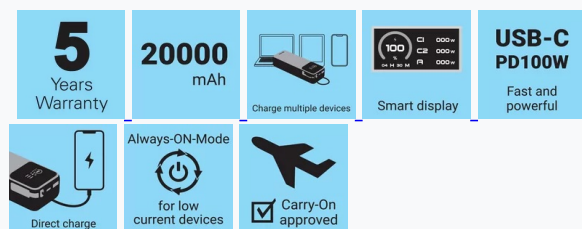

POWERBANK SANDBERG ALL IN1 421-30 20000MAH PD130W

Naziv: POWERBANK SANDBERG ALL IN1 421-30 20000MAH PD130W

Slika:

Šifra: #BM32513451775272185049

Barkod: 5705730421303

Proizvođač: SANDBERG

Detalji

Kategorija: BACK UP BATERIJE/POWER BANK

Sandberg All-in-1 Powerbank 20000 PD 130W pruža do ukupno 130W preko USB-C porta. Integrirani USB-C kabl olakšava punjenje, a sa USB-C i USB-A portovima imate maksimalnu fleksibilnost za punjenje više uređaja. Elegantni displej vam tačno prikazuje koliko je energije preostalo, kao i status u realnom vremenu na ulazu i izlazu. Sve u veličini pogodnoj za putovanja sa kapacitetom od 20000 mAh - savršeno za poneti u avion.

Punite laptop i telefon zajedno

Pametni displej sa statusom napajanja

Kapacitet: 20000 mAh@3.6V / 5Ah@14.4V = 72Wh

Baterija: Litijum-jonska

Ulaz:

USB-C kabl / USB-C port: 5V/3A, 9V/3A, 12V/3A, 15V/3A, 20V/3.25A (65W maks.)

Izlaz:

USB-C kabl / USB-C port: 5V/3A, 9V/3A, 12V/3A, 15V/3A, 20V/5A (100W maks.)

USB-A port: 5V/3A, 9V/2A, 10V/2.25A, (SCP) 12V/1.5A (22.5W maks.)

Kombinovani izlaz (maks.):

USB-C kabl + USB-C port: 65W + 65W = 130W