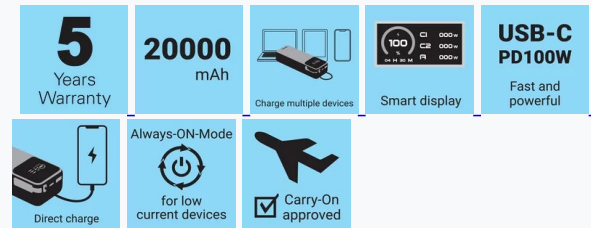

POWERBANK SANDBERG ALL IN1 421-30 20000MAH PD130W

Naziv: POWERBANK SANDBERG ALL IN1 421-30 20000MAH PD130W

Slika:

Šifra: #BM32513451775272185049

Barkod: 5705730421303

Proizvođač: SANDBERG

Detalji

Kategorija: OPREMA I SERVIS

Sandberg All-in-1 Powerbank 20000 PD 130W pruža do ukupno 130W preko USB-C porta. Integrirani USB-C kabl olakšava punjenje, a sa USB-C i USB-A portovima imate maksimalnu fleksibilnost za punjenje više uređaja. Elegantni displej vam tačno prikazuje koliko je energije preostalo, kao i status u realnom vremenu na ulazu i izlazu. Sve u veličini pogodnoj za putovanja sa kapacitetom od 20000 mAh - savršeno za poneti u avion.

Punite laptop i telefon zajedno

Pametni displej sa statusom napajanja

Kapacitet: 20000 mAh@3.6V / 5Ah@14.4V = 72Wh

Baterija: Litijum-jonska

Ulaz:

USB-C kabl / USB-C port: 5V/3A, 9V/3A, 12V/3A, 15V/3A, 20V/3.25A (65W maks.)

Izlaz:

USB-C kabl / USB-C port: 5V/3A, 9V/3A, 12V/3A, 15V/3A, 20V/5A (100W maks.)

USB-A port: 5V/3A, 9V/2A, 10V/2.25A, (SCP) 12V/1.5A (22.5W maks.)

Kombinovani izlaz (maks.):

USB-C kabl + USB-C port: 65W + 65W = 130W