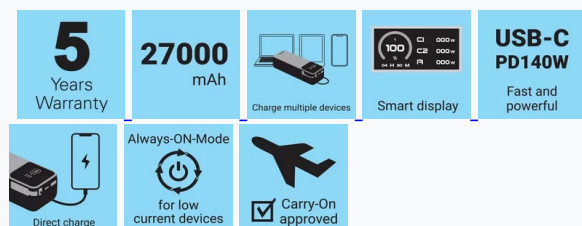

POWERBANK SANDBERG ALL IN1 421-31 27000MAH PD240W

Naziv: POWERBANK SANDBERG ALL IN1 421-31 27000MAH PD240W

Slika:

Šifra: #BM32513451775272138392

Barkod: 5705730421310

Proizvođač: SANDBERG

Detalji

Kategorija: BACK UP BATERIJE/POWER BANK

Sandberg All-in-1 Powerbank 27000 PD 240W je za one koji zahtevaju maksimalne performanse. Sa ugrađenim USB-C kablom, USB-C portom i USB-A portom, možete puniti svoj laptop, pametni telefon i drugu opremu odjednom – sa ukupnom snagom do 240W. Pametni displej u boji vam pruža potpun uvid: vidite kapacitet, potrošnju energije i punjenje u realnom vremenu. A sa 27000 mAh, i dalje je u granicama za poneti u kabinu na letovima. Čista snaga, elegantno i efikasno upakovana.

Masivna izlazna snaga od 240W Puni laptopove i još mnogo toga Ugrađeni USB-C kabl za punjenje Pametni displej sa statusom napajanja

Kapacitet: 27000 mAh@3.6V = 97.2Wh

Baterija: Litijum-jonska

Ulaz:

USB-C port: 5V/3A, 9V/3A, 12V/3A, 15V/3A, 20V/5A (100W maks.)

USB-A + USB-C port: Balansirano opterećenje 5V/3A = 15W

Podržava prolazno napajanje, ulaz 65W maks. i izlaz 45W maks.

Link [Powerbank Sandberg All in1 421-31 27000mAh PD240W](#)