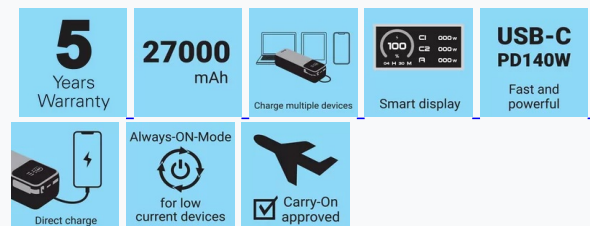

POWERBANK SANDBERG ALL IN1 421-31 27000MAH PD240W

Naziv: POWERBANK SANDBERG ALL IN1 421-31 27000MAH PD240W

Slika:

Šifra: #BM32513451775272138392

Barkod: 5705730421310

Proizvođač: SANDBERG

Detalji

Kategorija: OPREMA I SERVIS

Sandberg All-in-1 Powerbank 27000 PD 240W je za one koji zahtevaju maksimalne performanse. Sa ugrađenim USB-C kablom, USB-C portom i USB-A portom, možete puniti svoj laptop, pametni telefon i drugu opremu odjednom – sa ukupnom snagom do 240W. Pametni displej u boji vam pruža potpun uvid: vidite kapacitet, potrošnju energije i punjenje u realnom vremenu. A sa 27000 mAh, i dalje je u granicama za poneti u kabinu na letovima. Čista snaga, elegantno i efikasno upakovana.

Masivna izlazna snaga od 240W Puni laptopove i još mnogo toga Ugrađeni USB-C kabl za punjenje Pametni displej sa statusom napajanja

Kapacitet: 27000 mAh@3.6V = 97.2Wh

Baterija: Litijum-jonska

Ulaz:

USB-C port: 5V/3A, 9V/3A, 12V/3A, 15V/3A, 20V/5A (100W maks.)

USB-A + USB-C port: Balansirano opterećenje 5V/3A = 15W

Podržava prolazno napajanje, ulaz 65W maks. i izlaz 45W maks.

Link [Powerbank Sandberg All in1 421-31 27000mAh PD240W](#)