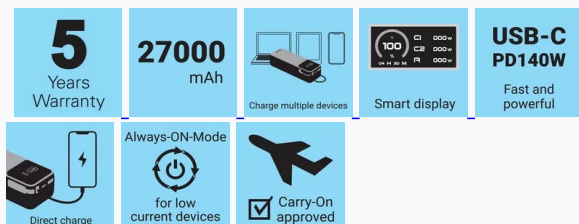

POWERBANK SANDBERG ALL IN1 421-31 27000MAH PD240W

Naziv: POWERBANK SANDBERG ALL IN1 421-31 27000MAH PD240W

Slika:

Šifra: #BM32513451775272138392

Barkod: 5705730421310

Proizvođač: SANDBERG

Detalji

Kategorija: OPREMA I SERVIS

Sandberg All-in-1 Powerbank 27000 PD 240W je za one koji zahtevaju maksimalne performanse. Sa ugrađenim USB-C kablom, USB-C portom i USB-A portom, možete puniti svoj laptop, pametni telefon i drugu opremu odjednom – sa ukupnom snagom do 240W. Pametni displej u boji vam pruža potpun uvid: vidite kapacitet, potrošnju energije i punjenje u realnom vremenu. A sa 27000 mAh, i dalje je u granicama za poneti u kabinu na letovima. Čista snaga, elegantno i efikasno upakovana.

Masivna izlazna snaga od 240W Puni laptopove i još mnogo toga Ugrađeni USB-C kabl za punjenje Pametni displej sa statusom napajanja

Kapacitet: 27000 mAh@3.6V = 97.2Wh

Baterija: Litijum-jonska

Ulaz:

USB-C port: 5V/3A, 9V/3A, 12V/3A, 15V/3A, 20V/5A (100W maks.)

USB-A + USB-C port: Balansirano opterećenje 5V/3A = 15W

Podržava prolazno napajanje, ulaz 65W maks. i izlaz 45W maks.

Link [Powerbank Sandberg All in1 421-31 27000mAh PD240W](#)