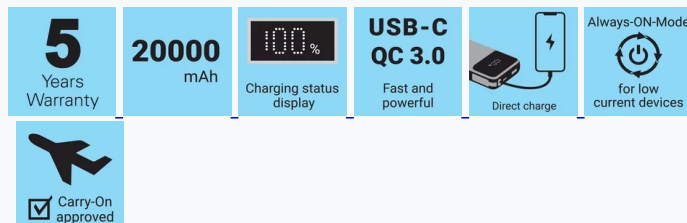

Opis:

Broj artikla: 421-29

EAN: 5705730421297

Sandberg All-in-1 Powerbank 20000 PD 67W je vaš fleksibilan partner za punjenje u pokretu. Ima ugrađeni USB-C kabl spreman za upotrebu, plus USB-C i USB-A portove, tako da možete puniti više uređaja. Sa napajanjem do 67W, savršen je za pametne telefone, tablete i laptopove. Kapacitet od 20000 mAh čini ga odobrenim za letenje, tako da imate pouzdano napajanje na dohvata ruke, čak i u vazduhu.

Spremno za punjenje laptopa Ugrađeni USB-C kabl Sve-u-jednom punjenje Prikaz statusa punjenja

Kapacitet: 20000 mAh@3,7V / 5Ah@14,8V = 74Wh

Tip baterije: Litijum-polimerska

Ulaz (USB-C kabl/USB-C port): 5V/3A, 9V/3A, 12V/3A, 15V/3A, 20V/3,25A (65W maks.)

Izlaz (USB-C kabl): 5V/3A, 9V/3A, 12V/3A, 15V/3A, 20V/3,35A (67W maks.)

Izlaz (USB-C port): 5V/3A, 9V/3A, 12V/3A, 15V/3A, 20V/3,35A (67W maks.)

Izlaz (USB-A): 5V/3A, 9V/2A, 10V/2,25A, 12V/1,5A (22,5W max)

Kombinovani izlaz: Maks. 5V/3A (15W)

Podržava napajanje kroz mrežu, ulaz 5V 3A (15W max) i izlaz 5V 3A (15W max)

Link [Powerbank Sandberg All in1 421-29 20000mAh PD67W](#)