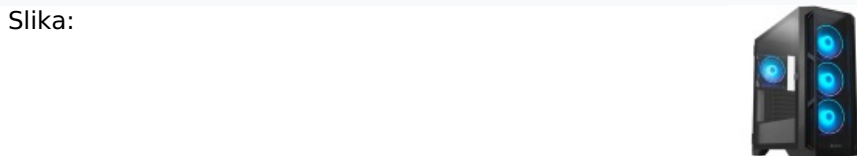

RAČUNAR DSCL I9-14900KF/32GB/M.2 4TB/RX9070 16GB/850WNaziv: RAČUNAR DSCL I9-14900KF/32GB/M.2 4TB/RX9070
16GB/850W

Šifra: #BM42112061773374986543

Barkod: 2026120300006

Proizvođač: DSC

Detalji

Kategorija: RAČUNARI

Oznake:

Atributi: SEGMENTACIJA: GAMING PC
TIP PROCESORA: INTEL® CORE™ I9
RAM MEMORIJA: 32GB
GRAFIKA: NEINTEGRISANA GRAFIKA
GRAFIČKA KARTA: AMD RADEON
SSD: 4 TB
HDD: NEMA
OPERATIVNI SISTEM: BEZ OPERATIVNOG SISTEMA**Cena**Cena sa PDV: 340,545.00 RSD *WEB CENA
374,599.50 RSD *Cena za odloženo web plaćanje**Ostalo**

Opis:	Platforma	Intel
	Tip procesora	CPU s1700 INTEL Core i9-14900KF 24C/32T
	Opis procesora	CPU s1700 INTEL Core i9-14900KF 24C/32T, 3.20-6.00GHz
	Model procesora	TRAY + CPU Hladnjak Chieftec Iceberg 360 RGB, CRNI CLC-360-RGB
	Maticna ploca	MB s1700 ASRock Z790 PRO RS