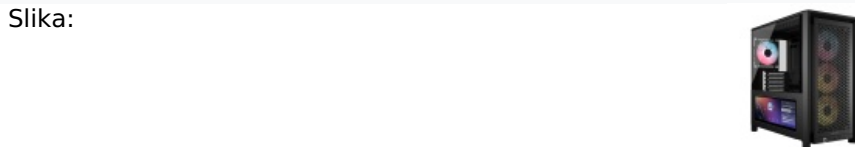

**KUCISTE CORSAIR FRAME 4000D LCD RS ARGB PREMIUM MID-TOWER, CC-9011326-WW**Naziv: KUCISTE CORSAIR FRAME 4000D LCD RS ARGB  
PREMIUM MID-TOWER, CC-9011326-WW

Šifra: #BM9666001773202214302

Barkod: 0840440408024

Proizvođač: CORSAIR

**Detalji**

Kategorija: KUĆIŠTA

Oznake:

Atributi: FORMAT: MIDI TOWER  
SNAGA NAPAJANJA: BEZ NAPAJANJA  
NAMENA: GAMING  
RGB / ARGB: DA  
PROVIDNA STRANA: DA**Cena**Cena sa PDV: 39,873.00 RSD \*WEB CENA  
43,860.30 RSD \*Cena za odloženo web plaćanje

## Ostalo

Opis:

Model:	Corsair FRAME 4000D LCD RS ARGB Premium
Kataloski oznaka:	CC-9011326-WW
Dimenzije:	486 x 239 x 490 mm
Podrzane maticne ploce:	Mini-ITX, Micro-ATX, ATX, E-ATX (up to 305mm x 277mm)
PCI otvori:	7
Materijali	Steel, Tempered Glass, Plastic (3D-Y Airflow front panel)
3.5"HDD / 2.5"SSD	2+4
I/O	1 x USB 3.2 Gen 2 Type-C, 2 x USB 3.2 Gen 1 Type-A, 1 x Headphone/Microphone, Power Button
Podrzani ventilatori:	Front: 3 x 120mm / 2 x 140mm / 2 x 200mm, Top: 3 x 120mm / 2 x 140mm, Side: 3 x 120mm / 2 x 140mm, Rear: 1 x 120mm / 1 x 140mm, Bottom: 2 x 120mm
Ugradjeni ventilatori:	4 x RS120 PWM ARGB fans (3 front intake, 1 rear exhaust)
Podrzano vodeno hladjenje:	Front: Up to 360mm, Top: Up to 360mm, Side: Up to 360mm,Rear: Up to 140mm
MAX. VGA duzina	430 mm
MAX.CPU Hladnjak visine do	170 mm
Providna stranica	Da
LCD Ekran	XENEON EDGE 14.5" LCD Touchscreen
PSU SUPPORT	ATX 220 mm
Link ka stranici proizvođača	<a href="https://www.corsair.com/us/en/p/pc-cases/cc-9011326-ww/frame-4000d-lcd-rs-argb-premium-mid-tower-pc-case-cc-9011326-ww?srsId=AfmBOooG7rNRgaNlkyTQcRtUtNecUu6xGsVYENpiw08eK8TQ2ZFR1xH">https://www.corsair.com/us/en/p/pc-cases/cc-9011326-ww/frame-4000d-lcd-rs-argb-premium-mid-tower-pc-case-cc-9011326-ww?srsId=AfmBOooG7rNRgaNlkyTQcRtUtNecUu6xGsVYENpiw08eK8TQ2ZFR1xH</a>