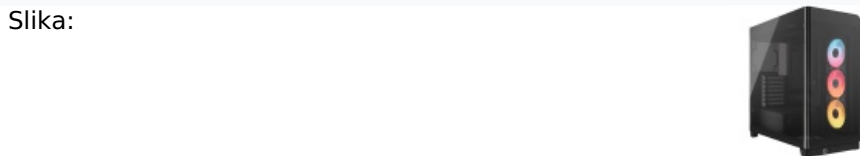

**RAČUNAR DSCL RYZEN 9 7900X/32GB/M.2 2TB/RRX 9070 XT 16GB/850W**

Naziv: RAČUNAR DSCL RYZEN 9 7900X/32GB/M.2 2TB/RRX 9070 XT 16GB/850W

Šifra: #BM133112061773115661131

Barkod: 2026090300005

Proizvođač: DSC - POWERED BY CORSAIR

Opis:	Platforma	AMD
	Tip procesora	CPU AM5 AMD Ryzen 9 7900X, 12C/24T
	Opis procesora	CPU AM5 AMD Ryzen 9 7900X, 12C/24T, 4.70-5.60GHz
	Model procesora	Tray + CPU Hladnjak Corsair NAUTILUS 360 RS ARGB Liquid, CW-9060093-WW
	Maticna ploca	MB AM5 PRIME B650-PLUS-CSM