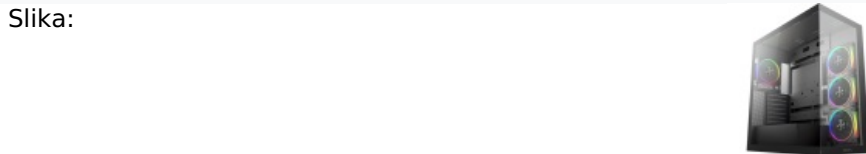

RAČUNAR DSCL RYZEN 9 7900X/32GB/M.2 2TB/RX 9070 16GB/850W

Naziv: RAČUNAR DSCL RYZEN 9 7900X/32GB/M.2 2TB/RX 9070 16GB/850W

Šifra: #BM42112061772510993594

Barkod: 2026020300005

Proizvođač: DSC

Detalji

Kategorija: RAČUNARI

Oznake: [Proveri dostupnost](#)Atributi: SEGMENTACIJA: GAMING PC
TIP PROCESORA: INTEL CORE ULTRA 9
RAM MEMORIJA: 32GB
GRAFIKA: NEINTEGRISANA GRAFIKA
GRAFIČKA KARTA: AMD RADEON
SSD: 2 TB
HDD: NEMA
OPERATIVNI SISTEM: BEZ OPERATIVNOG SISTEMA**Cena**Cena sa PDV: 340,545.00 RSD *WEB CENA
374,599.50 RSD *Cena za odloženo web plaćanje**Ostalo**

Opis:	Platforma	AMD
	Tip procesora	CPU AM5 AMD Ryzen 9 7900X, 12C/24T,
	Opis procesora	CPU AM5 AMD Ryzen 9 7900X, 12C/24T, 4.70-5.60GHz
	Model procesora	BOX + CPU hladnjak Raidmax LD360 ARGB - BLACK
	Maticna ploca	MB AM5 ASRock X870 PRO RS