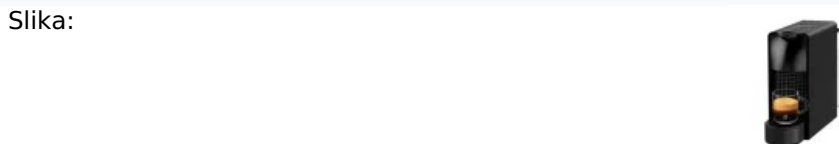

NESPRESSO APARAT ZA KAFU ESSENZA MINI C PIANO CRNI

Naziv: NESPRESSO APARAT ZA KAFU ESSENZA MINI C PIANO CRNI

Šifra: #BM114610791770697974386

Barkod: 8606112020473

Proizvođač: NESPRESSO

Detalji

Kategorija: APARATI ZA KAFU

Oznake:

Atributi: BOJA: CRNA
DIMENZIJE: 8.4 X 33 X 20.4 CM
PRITISAK PUMPE: BAR
TIP: KAPSULE

Cena

Cena sa PDV: 14,098.56 RSD *WEB CENA
15,508.42 RSD *Cena za odloženo web plaćanje

Ostalo

Opis: **Garancija:** 2 godine

Karakteristike: - Automatsko isključivanje nakon 9 minuta nekorišćenja - Vreme zagrevanja: 25 sekundi - Kapacitet posude za iskorišćene kapsule: 6 kapsula - Dve veličine šoljica: 40 ml i 110 ml