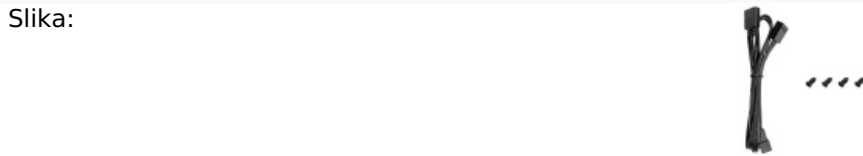

DEEPCOOL FL12 SE 120X120X25MM VENTILATOR RGB LED HYDRO BEARING 1900RPM 50CFM 28DBA

Naziv: DEEPCOOL FL12 SE 120X120X25MM VENTILATOR RGB LED HYDRO BEARING 1900RPM 50CFM 28DBA

Šifra: #BM18712311764908771001

Ostalo

Opis: DeepCool FL12 SE pruža zapanjujuće svetlosne efekte sa 20 individualno adresabilnih RGB LED dioda, kombinujući žive boje sa izuzetnim performansama hlađenja. OSVELITE SVOJU ZGRADU Koristeći 20 pojedinačnih adresabilnih RGB LED dioda, FL12 SE podiže svoju dizajnersku estetiku na potpuno novi nivo. Za potpunu harmoniju A-RGB sistema, lako se koordinisite sa drugim komponentama putem podržane softverske kontrole A-RGB matične ploče. HLAĐENJE KOMU MOZETE VERITI Opremljeni dugotrajnim hidrauličnim ležajem. FL12 SE PWM ventilatori se mogu pohvaliti izuzetnim karakteristikama hlađenja, a istovremeno ostaju relativno tihi. IZDRZLJIVI MATERIJALI Citava struktura i dinamička ravnoteža dodatno su ojačani upotrebom poboljšanog kompozitnog materijala na bazi PBT-a za okvire i polikarbonata za lopatice ventilatora. SMANJENE VIBRACIJE Osmam antivibracionih jastučica na svakom uglu garantuju minimalne vibracije ventilatora i osiguravaju da se buka koja nastaje usled neravnomernog pritiska montaze minimizira. Dimenzije ventilatora: 120×120×25 mm (D×S×V) Neto težina: 172 g Brzina ventilatora: 400-1900 obrtaja u minuti +-10% Protok vazduha ventilatora: 50,74 CFMF Pritisak vazduha ventilatora: 2,04 mmAq Buka ventilatora: +-28,67 dB(A) Konektor ventilatora: 4-pinski PWM Ležaj: Hidro ležaj Nominalni napon ventilatora: 12 VDC Nominalna struja ventilatora: 0,10 A Fan Potrošnja energije: 1,2 W LED Tip: Adresabilna RGB LED LED konektor: 3-pinski (+5V-D-G) LED Nominalni napon: 5V DC Potrošnja energije LED: 3,5 W