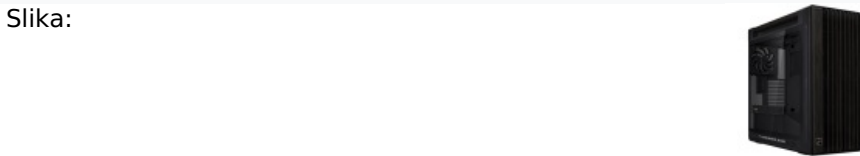

RAČUNAR DSCL RYZEN 9 7900X/32GB/M.2 2TB/RTX5070 12GB/850W POWERED BY ASUSNaziv: RAČUNAR DSCL RYZEN 9 7900X/32GB/M.2
2TB/RTX5070 12GB/850W POWERED BY ASUS

Šifra: #BM88812061762952609113

Barkod: 2025121100004

Proizvođač: DSC - POWERED BY ASUS

Detalji

Kategorija: RAČUNARI

Oznake: NOVO

[Proveri dostupnost](#)Atributi: SEGMENTACIJA: GAMING PC
TIP PROCESORA: AMD® RYZEN 9
RAM MEMORIJA: 32GB
GRAFIKA: NEINTEGRISANA GRAFIKA
GRAFIČKA KARTA: NVIDIA
SSD: 2 TB
HDD: NEMA
OPERATIVNI SISTEM: BEZ OPERATIVNOG SISTEMA**Cena**Cena sa PDV: 318,563.00 RSD *WEB CENA
350,419.30 RSD *Cena za odloženo web plaćanje**Ostalo**

Opis:	Platforma	AMD
	Tip procesora	CPU AM5 AMD Ryzen 9 7900X, 12C/24T, 4.70-5.60GHz
	Opis procesora	CPU AM5 AMD Ryzen 9 7900X, 12C/24T, 4.70-5.60GHz
	Model procesora	100-100000589WOF + CPU Hladnjak Corsair NAUTILUS 360 RS Liquid, CW-9060089-WW