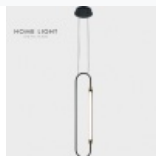

**SOLEA 46 VISILICA 8W 3000K CRNA**

Naziv: SOLEA 46 VISILICA 8W 3000K CRNA

Slika:

Šifra: #BM4248601752826258435

Barkod: 8605043232429

Proizvođač: NEDEFINISAN

**Detalji**

Kategorija: VISILICE

Oznake:

[Proveri dostupnost](#)

Atributi:

NAZIVNA SNAGA: 8 W  
NAZIVNI NAPON: 220-240V AC / 50/60HZ  
IZVOR SVETLOSTI: LED  
SVETLOSNI FLUKS: 480LM  
TEMPERATURA BOJE SVETLOSTI: 3000 K  
BOJA ARTIKLA: CRNA  
PROSEČAN RADNI VEK: 30 000 H NA 25° C  
DIMENZIJE: 127X140X1500MM  
UGAO RASIPANJA SVETLOSTI: 120°  
IP ZAŠTITA: IP 20  
NAČIN / TIP MONTAŽE: NADGRADNA  
INDEKS REPRODUKCIJE BOJE (CRI): ≥80(RA)  
MATERIJAL: ALUMINIJUM  
ENERGETSKA EFIKASNOST: A+  
DIMABILNOST: NE  
STEPEN ELEKTRIČNE ZAŠTITE: KLASA I  
MODEL / TIP: SOLEA 46  
ARTIKAL: VISILICA  
POTROŠNJA ELEK. ENERGIJE: 8 KWH / 1000H  
LINIJA PROIZVODA: HOME LIGHT - DEKORATIVNA RASVETA

## Ostalo

Opis:

Osobina	Vrednost
Nazivna snaga	8 W
Nazivni napon	220-240V AC / 50/60Hz
Izvor svetlosti	LED
Svetlosni fluks	480Lm
Temperatura boje svetlosti	3000 K
Boja artikla	Crna
Prosečan radni vek	30 000 h na 25° C
Dimenzije	127x140x1500mm
Ugao rasipanja svetlosti	120°
IP zaštita	IP 20
Način / tip montaže	nadgradna
Indeks reprodukcije boje (CRI)	≥80(Ra)
Materijal	Aluminijum
Energetska efikasnost	A+
Dimabilnost	Ne
Stepen električne zaštite	Klasa I
Model / tip	SOLEA 46
Artikal	Visilica
Potrošnja elek. energije:	8 kWh / 1000h
Linija proizvoda	Home Light - dekorativna rasveta