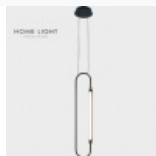

SOLEA 46 VISILICA 8W 3000K CRNA

Naziv: SOLEA 46 VISILICA 8W 3000K CRNA

Slika:

Šifra: #BM4248601752826258435

Barkod: 8605043232429

Proizvođač: NEDEFINISAN

Detalji

Kategorija: VISILICE

Oznake:

Atributi:

NAZIVNA SNAGA: 8 W
NAZIVNI NAPON: 220-240V AC / 50/60HZ
IZVOR SVETLOSTI: LED
SVETLOSNI FLUKS: 480LM
TEMPERATURA BOJE SVETLOSTI: 3000 K
BOJA ARTIKLA: CRNA
PROSEČAN RADNI VEK: 30 000 H NA 25° C
DIMENZIJE: 127X140X1500MM
UGAO RASIPANJA SVETLOSTI: 120°
IP ZAŠTITA: IP 20
NAČIN / TIP MONTAŽE: NADGRADNA
INDEKS REPRODUKCIJE BOJE (CRI): ≥80(RA)
MATERIJAL: ALUMINIJUM
ENERGETSKA EFIKASNOST: A+
DIMABILNOST: NE
STEPEN ELEKTRIČNE ZAŠTITE: KLASA I
MODEL / TIP: SOLEA 46
ARTIKAL: VISILICA
POTROŠNJA ELEK. ENERGIJE: 8 KWH / 1000H
LINIJA PROIZVODA: HOME LIGHT - DEKORATIVNA RASVETA

Cena

Cena sa PDV:

8,800.00 RSD *WEB CENA
9,680.00 RSD *Cena za odloženo web plaćanje

Ostalo

Opis:

Osobina	Vrednost
Nazivna snaga	8 W
Nazivni napon	220-240V AC / 50/60Hz
Izvor svetlosti	LED
Svetlosni fluks	480Lm
Temperatura boje svetlosti	3000 K
Boja artikla	Crna
Prosečan radni vek	30 000 h na 25° C
Dimenzije	127x140x1500mm
Ugao rasipanja svetlosti	120°
IP zaštita	IP 20
Način / tip montaže	nadgradna
Indeks reprodukcije boje (CRI)	≥80(Ra)
Materijal	Aluminijum
Energetska efikasnost	A+
Dimabilnost	Ne
Stepen električne zaštite	Klasa I
Model / tip	SOLEA 46
Artikal	Visilica
Potrošnja elek. energije:	8 kWh / 1000h
Linija proizvoda	Home Light - dekorativna rasveta