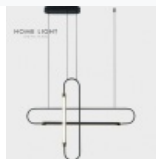

SOLEA 45 LUSTER 20W 3000K CRNA

Naziv: SOLEA 45 LUSTER 20W 3000K CRNA

Slika:

Šifra: #BM4248531752826257246

Barkod: 8605043232412

Proizvođač: NEDEFINISAN

Detalji

Kategorija: LUSTERI

Oznake:

[Proveri dostupnost](#)

Atributi:

NAZIVNA SNAGA: 20 W
NAZIVNI NAPON: 220-240V AC / 50/60HZ
IZVOR SVETLOSTI: LED
SVETLOSNI FLUKS: 1300LM
TEMPERATURA BOJE SVETLOSTI: 3000 K
BOJA ARTIKLA: CRNA
PROSEČAN RADNI VEK: 30 000 H NA 25° C
DIMENZIJE: 600X1200MM
UGAO RASIPANJA SVETLOSTI: 120°
IP ZAŠTITA: IP 20
NAČIN / TIP MONTAŽE: NADGRADNA
INDEKS REPRODUKCIJE BOJE (CRI): ≥80(RA)
MATERIJAL: ALUMINIJUM
ENERGETSKA EFIKASNOST: A+
DIMABILNOST: NE
STEPEN ELEKTRIČNE ZAŠTITE: KLASA I
MODEL / TIP: SOLEA 45
ARTIKAL: LUSTER
POTROŠNJA ELEK. ENERGIJE:: 20 KWH / 1000H
LINIJA PROIZVODA: HOME LIGHT - DEKORATIVNA RASVETA

Cena

Cena sa PDV:

14,250.00 RSD *WEB CENA
15,675.00 RSD *Cena za odloženo web plaćanje

Ostalo

Opis:

Osobina	Vrednost
Nazivna snaga	20 W
Nazivni napon	220-240V AC / 50/60Hz
Izvor svetlosti	LED
Svetlosni fluks	1300Lm
Temperatura boje svetlosti	3000 K
Boja artikla	Crna
Prosečan radni vek	30 000 h na 25° C
Dimenzije	600x1200mm
Ugao rasipanja svetlosti	120°
IP zaštita	IP 20
Način / tip montaže	nadgradna
Indeks reprodukcije boje (CRI)	≥80(Ra)
Materijal	Aluminijum
Energetska efikasnost	A+
Dimabilnost	Ne
Stepen električne zaštite	Klasa I
Model / tip	SOLEA 45
Artikal	Luster
Potrošnja elek. energije:	20 kWh / 1000h
Linija proizvoda	Home Light - dekorativna rasveta