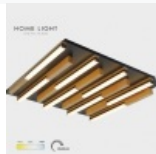

SOLEA 33 PLAFONSKA SVETILJKA 36W 3000/4000/6000K CRNA/DRVO DIMNaziv: SOLEA 33 PLAFONSKA SVETILJKA 36W
3000/4000/6000K CRNA/DRVO DIM

Slika:

Šifra: #BM4248591752826251320

Barkod: 8605043232290

Proizvođač: NEDEFINISAN

Detalji

Kategorija: PLAFONJERE

Oznake:

[Proveri dostupnost](#)

Atributi:

NAZIVNA SNAGA: 36 W
NAZIVNI NAPON: 220-240V AC / 50/60HZ
IZVOR SVETLOSTI: LED
SVETLOSNI FLUKS: 2200LM
TEMPERATURA BOJE SVETLOSTI: 3000 K - 4000 K -
6000 K
BOJA ARTIKLA: CRNA / DRVO
PROSEČAN RADNI VEK: 30 000 H NA 25° C
DIMENZIJE: 550 X 550 MM
UGAO RASIPANJA SVETLOSTI: 120°
IP ZAŠTITA: IP 20
NAČIN / TIP MONTAŽE: NADGRADNA
INDEKS REPRODUKCIJE BOJE (CRI): ≥80(RA)
MATERIJAL: ALUMINIJUM
ENERGETSKA EFIKASNOST: A+
DIMABILNOST: DA
TEMPERATURA OKRUŽENJA (°C): -10 °C DO +45 °C
STEPEN ELEKTRIČNE ZAŠTITE: KLASA I
MODEL / TIP: SOLEA 33
ARTIKAL: LED PLAFONJERA
POTROŠNJA ELEK. ENERGIJE:: 36 KWH / 1000H
LINIJA PROIZVODA: HOME LIGHT - DEKORATIVNA
RASVETA