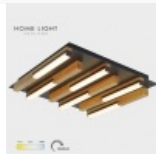

SOLEA 32 PLAFONSKA SVETILJKA 20W 3000/4000/6000K CRNA/DRVO DIM

Naziv: SOLEA 32 PLAFONSKA SVETILJKA 20W
3000/4000/6000K CRNA/DRVO DIM

Slika:

Šifra: #BM4248591752826218495

Barkod: 8605043232283

Proizvođač: NEDEFINISAN

Detalji

Kategorija: PLAFONJERE

Oznake:

[Proveri dostupnost](#)

Atributi:

NAZIVNA SNAGA: 20 W
NAZIVNI NAPON: 220-240V AC / 50/60HZ
IZVOR SVETLOSTI: LED
SVETLOSNI FLUKS: 1300 LM
TEMPERATURA BOJE SVETLOSTI: 3000 K - 4000 K -
6000 K
BOJA ARTIKLA: CRNA / DRVO
PROSEČAN RADNI VEK: 30 000 H NA 25° C
DIMENZIJE: 400 X 400 MM
UGAO RASIPANJA SVETLOSTI: 120°
IP ZAŠTITA: IP 20
NAČIN / TIP MONTAŽE: NADGRADNA
MATERIJAL: ALUMINIJUM
ENERGETSKA EFIKASNOST: A+
DIMABILNOST: DA
TEMPERATURA OKRUŽENJA (°C): -10 °C DO +45 °C
STEPEN ELEKTRIČNE ZAŠTITE: KLASA I
MODEL / TIP: SOLEA 32
ARTIKAL: LED PLAFONJERA
POTROŠNJA ELEK. ENERGIJE:: 20 KWH / 1000H
LINIJA PROIZVODA: HOME LIGHT - DEKORATIVNA
RASVETA

Cena

Cena sa PDV:

12,540.00 RSD *WEB CENA
13,794.00 RSD *Cena za odloženo web plaćanje

Ostalo

Opis:

Osobina	Vrednost
Nazivna snaga	20 W
Nazivni napon	220-240V AC / 50/60Hz
Izvor svetlosti	LED
Svetlosni fluks	1300 Lm
Temperatura boje svetlosti	3000 K - 4000 K - 6000 K
Boja artikla	Crna / Drvo
Prosečan radni vek	30 000 h na 25° C
Dimenzije	400 x 400 mm
Ugao rasipanja svetlosti	120°
IP zaštita	IP 20
Način / tip montaže	nadgradna
Materijal	Aluminijum
Energetska efikasnost	A+
Dimabilnost	Da
Temperatura okruženja (°C)	-10 °C do +45 °C
Stepen električne zaštite	Klasa I
Model / tip	SOLEA 32
Artikal	LED Plafonjera
Potrošnja elek. energije:	20 kWh / 1000h
Linija proizvoda	Home Light - dekorativna rasveta