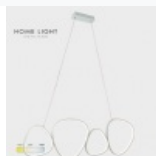

SOLEA 20 LUSTER 48W 3000/4000/6000K BELA

Naziv: SOLEA 20 LUSTER 48W 3000/4000/6000K BELA

Slika:

Šifra: #BM4248531752826204442

Barkod: 8605043232160

Proizvođač: NEDEFINISAN

Detalji

Kategorija: LUSTERI

Oznake:

[Proveri dostupnost](#)

Atributi:

NAZIVNA SNAGA: 48 W
NAZIVNI NAPON: 220-240V AC / 50/60HZ
IZVOR SVETLOSTI: LED
SVETLOSNI FLUKS: 3800 LM
TEMPERATURA BOJE SVETLOSTI: 3000 K - 4000 K - 6000 K
BOJA ARTIKLA: BELA
PROSEČAN RADNI VEK: 30 000 H NA 25° C
DIMENZIJE: 1040X330X1200MM
UGAO RASIPANJA SVETLOSTI: 120°
IP ZAŠTITA: IP 20
NAČIN / TIP MONTAŽE: NADGRADNA
MATERIJAL: ALUMINIJUM
ENERGETSKA EFIKASNOST: A+
DIMABILNOST: NE
TEMPERATURA OKRUŽENJA (°C): -10 °C DO +45 °C
STEPEN ELEKTRIČNE ZAŠTITE: KLASA I
MODEL / TIP: SOLEA 20
ARTIKAL: LUSTER
POTROŠNJA ELEK. ENERGIJE:: 48 KWH / 1000H
LINIJA PROIZVODA: HOME LIGHT - DEKORATIVNA RASVETA

Cena

Cena sa PDV:

15,120.00 RSD *WEB CENA
16,632.00 RSD *Cena za odloženo web plaćanje

Ostalo

Opis:

Osobina	Vrednost
Nazivna snaga	48 W
Nazivni napon	220-240V AC / 50/60Hz
Izvor svetlosti	LED
Svetlosni fluks	3800 lm
Temperatura boje svetlosti	3000 K - 4000 K - 6000 K
Boja artikla	Bela
Prosečan radni vek	30 000 h na 25° C
Dimenzije	1040x330x1200mm
Ugao rasipanja svetlosti	120°
IP zaštita	IP 20
Način / tip montaže	nadgradna
Materijal	Aluminijum
Energetska efikasnost	A+
Dimabilnost	Ne
Temperatura okruženja (°C)	-10 °C do +45 °C
Stepen električne zaštite	Klasa I
Model / tip	SOLEA 20
Artikal	Luster
Potrošnja elek. energije:	48 kWh / 1000h
Linija proizvoda	Home Light - dekorativna rasveta