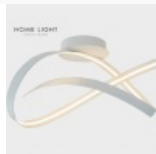

SOLEA 18 LUSTER 26W 3000K BELA

Naziv: SOLEA 18 LUSTER 26W 3000K BELA

Slika:

Šifra: #BM4248531752826203299

Barkod: 8605043232146

Proizvođač: NEDEFINISAN

Detalji

Kategorija: LUSTERI

Oznake:

[Proveri dostupnost](#)

Atributi:

NAZIVNA SNAGA: 26 W
NAZIVNI NAPON: 220-240V AC / 50/60HZ
IZVOR SVETLOSTI: LED
SVETLOSNI FLUKS: 1800 LM
TEMPERATURA BOJE SVETLOSTI: 3000 K
BOJA ARTIKLA: BELA
PROSEČAN RADNI VEK: 30 000 H NA 25° C
DIMENZIJE: 480 X 250 MM; H - 255 MM
UGAO RASIPANJA SVETLOSTI: 120°
IP ZAŠTITA: IP 20
NAČIN / TIP MONTAŽE: NADGRADNA
MATERIJAL: ALUMINIJUM
ENERGETSKA EFIKASNOST: A+
DIMABILNOST: NE
TEMPERATURA OKRUŽENJA (°C): -10 °C DO +45 °C
STEPEN ELEKTRIČNE ZAŠTITE: KLASA I
MODEL / TIP: SOLEA 18
ARTIKAL: LUSTER
POTROŠNJA ELEK. ENERGIJE: 26 KWH / 1000H
LINIJA PROIZVODA: HOME LIGHT - DEKORATIVNA RASVETA